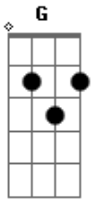

tom:

Intro: Em Am C D Em

Em
Um cara como eu no Brasil não tem vez
Am
Tentei ir pra Lisboa, mas não sei português
C D Em
E todo mundo me dizia: vê se vai pra Jamaica
Em
Tentei ir pra Paris, Londres, Amsterdã
Am
Ganhar alguma grana imitando Djavan
C D Em
E todo mundo me dizia: vê se vai pra Jamaica
Em Am
Eu não vou Io io io io io io io
C B7 Em
Eu não vou Io io io io io io io

Em
Fui pra Nova York emplacar o meu reggae
Am
Ganhar algum dinheiro pra comer um X-egg
C D Em
E todo mundo me dizia: vê se vai pra Jamaica
Em
Singapura, Bali, Java, Japão
Am
Ouvindo a cantilena sempre o mesmo refrão
C D Em
E todo mundo me dizia: vê se vai pra Jamaica
Em Am
Eu não vou Io io io io io io io
C B7 Em
Eu não vou Io io io io io io io
Em Am

Eu não vou Io io io io io io io
C B7 Em
Eu não vou Io io io io io io

Em Am
Se o Brasil é assim, imagine a Jamaica
C D Em
Se o Detran daqui é assim, imagine o da Jamaica
Em Am
Se o Whisky Paraguaio daqui é assim, imagine o da Jamaica
C
Se a minha sogra aqui é assim, imagine na Jamaica
Em Am
Eu não vou io io io io io io io
C B7 Em
Eu não vou io io io io io io io
Em Am
Eu não vou io io io io io io io
C B7 Em
Eu não vou io io io io io io

Em Am
Se o cinema nacional daqui é assim, imagine na Jamaica
C D Em
Se a meningite daqui é assim, imagine na Jamaica
Em Am
Se os Argentinos daqui são assim, imagine os da Jamaica
C D Em
Se o Botafogo daqui é assim, imagine o da Jamaica

Em Am
Eu não vou io io io io io io io
C B7 Em
Eu não vou io io io io io io
Em Am
Eu não vou io io io io io io io
C B7 Em
Eu não vou io io io io io io

Acordes

© ukulele-chords.com