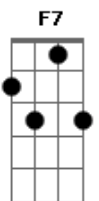

© ukulele-chords.com