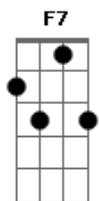

© ukulele-chords.com