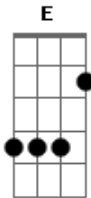

© ukulele-chords.com