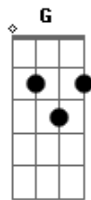

© ukulele-chords.com