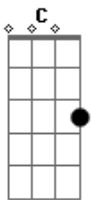

Os Cascavelletes - Estou Na Mão

Tom:

Intro: C Am

C
Eu era um cara que fazia
Tudo aquilo que a garota queria
Agora ela me dá o fora
E eu fico aqui em pleno dia
C G
A vida não acaba não
Meu irmão
C G
A vida não acaba não
Meu irmão
C
Quando o tempo passa
A gente fica logo assustado
Agora tudo o que eu quero
É ficar ao teu lado
C G C Am
O tempo já passou pra nós dois
C G C Am
O tempo já passou pra nós dois
E Am
Quando a Lua caiu no telhado
E Am
Outra menina já foi me chamar
E Am
Quando você for falar comigo
G
Eu só quero amar
G
Eu só quero amar
G C
Eu só quero amar você...iê rê rê
(C Am)
(C Am)
(C Am)
(C Am)

C
Eu era um cara que fazia
Tudo aquilo que a garota queria
Agora ela me dá o fora
E eu fico aqui em pleno dia
C G
A vida não acaba não
Meu irmão
C G
A vida não acaba não
Meu irmão
C
Quando o tempo passa
A gente fica logo assustado
Agora tudo o que eu quero
É ficar ao teu lado
C G C Am
O tempo já passou pra nós dois
C G C Am
O tempo já passou pra nós dois
E Am
Quando a Lua caiu no telhado
E Am
Outra menina já foi me chamar
E Am
Quando você for falar comigo
G
Eu só quero amar
G
Eu só quero amar
G C
Eu só quero amar você...iê rê rê
C Am
Eu tô na mão
C Am
Eu tô na mão
C Am
Eu tô na mão
C Am
Eu tô na mão

Acordes

© ukulele-chords.com