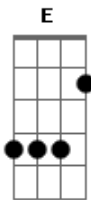

© ukulele-chords.com