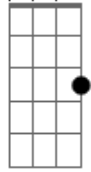

© ukulele-chords.com

C