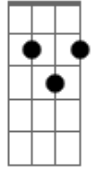

Os Cascavelletes - Cão e Cadela

Tom: **G**

(**Am C**)

(**Am**)

Não fique nervosinha
Eu sou um cara pontual
E quando eu te agarro eu digo uuhaha
Na oitava badalada na tua porta eu vou bater
E quando tu abrir
A minha cara tu vai ver

Refrão:

(**Am Gbm**)

Cão e cadela,
Eu disse cão e cadela,
Cão e cadela

(**Dbm B**)

Lua cheia vamos uivar

(**Am**)

A noite é fria,
A cidade é chata
Ela não sabe realmente quem eu sou
Tenho cerveja no congelador
Senta no meu colo e pisa no acelerador

Refrão

Acordes

G