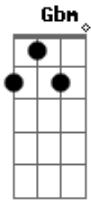

Os Cascavelletes - Cão e Cadela

Tom: G

(Am C)

(Am)

Não fique nervosinha
Eu sou um cara pontual
E quando eu te agarro eu digo uuhaha
Na oitava badalada na tua porta eu vou bater
E quando tu abrir
A minha cara tu vai ver

Refrão:

(Am Gbm)

Cão e cadela,
Eu disse cão e cadela,
Cão e cadela

(Dbm B)

Lua cheia vamos uivar

(Am)

A noite é fria,
A cidade é chata
Ela não sabe realmente quem eu sou
Tenho cerveja no congelador
Senta no meu colo e pisa no acelerador

Refrão

Acordes

© ukulele-chords.com

© ukulele-chords.com

© ukulele-chords.com

© ukulele-chords.com

© ukulele-chords.com

© ukulele-chords.com