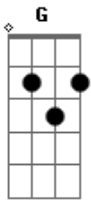

Os Cascavelletes - Cão e Cadela

Tom: G

(Am C)

(Am)

Não fique nervosinha
Eu sou um cara pontual
E quando eu te agarro eu digo uuhaha
Na oitava badalada na tua porta eu vou bater
E quando tu abrir
A minha cara tu vai ver

Refrão:

(Am Gbm)

Cão e cadela,
Eu disse cão e cadela,
Cão e cadela

(Dbm B)

Lua cheia vamos uivar

(Am)

A noite é fria,
A cidade é chata
Ela não sabe realmente quem eu sou
Tenho cerveja no congelador
Senta no meu colo e pisa no acelerador

Refrão

Acordes

© ukulele-chords.com