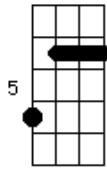

© ukulele-chords.com

Dbm