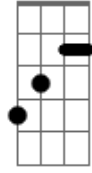

© ukulele-chords.com

B