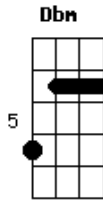

© ukulele-chords.com

© ukulele-chords.com