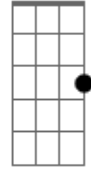

# Os Cascavelletes - Cão e Cadela

Tom: **G**

(**Am C** )

(**Am** )

Não fique nervosinha  
 Eu sou um cara pontual  
 E quando eu te agarro eu digo uuhaha  
 Na oitava badalada na tua porta eu vou bater  
 E quando tu abrir  
 A minha cara tu vai ver

Refrão:

(**Am Gbm** )

Cão e cadela,  
 Eu disse cão e cadela,  
 Cão e cadela

(**Dbm B** )

Lua cheia vamos uivar

(**Am** )

A noite é fria,  
 A cidade é chata  
 Ela não sabe realmente quem eu sou  
 Tenho cerveja no congelador  
 Senta no meu colo e pisa no acelerador

## Acordes

**G**

© ukulele-chords.com

**Am**

© ukulele-chords.com

**C**

© ukulele-chords.com

**Gbm**