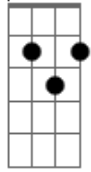

Os Cascavelletes - Cão e Cadela

Tom: G

(Am C)

(Am)

Não fique nervosinha
Eu sou um cara pontual
E quando eu te agarro eu digo uuhaha
Na oitava badalada na tua porta eu vou bater
E quando tu abrir
A minha cara tu vai ver

Refrão:

(Am Gbm)

Cão e cadela,
Eu disse cão e cadela,
Cão e cadela

(Dbm B)

Lua cheia vamos uivar

(Am)

A noite é fria,
A cidade é chata
Ela não sabe realmente quem eu sou
Tenho cerveja no congelador
Senta no meu colo e pisa no acelerador

Refrão

Acordes

G