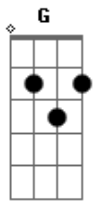

© ukulele-chords.com