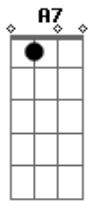

# Cascatinha e Inhana - Solidão

tom:

Intro: D D7 G D A7 D

Quando ela partiu, só o rancho vazio  
 Ficou para mim

Para o céu voou, comigo deixou

Solidão sem fim  
 A brisa a gemer parece trazer  
 Sua voz assim

## Acordes

© ukulele-chords.com

© ukulele-chords.com

© ukulele-chords.com

© ukulele-chords.com

© ukulele-chords.com

© ukulele-chords.com

Esperando em vão, o meu coração