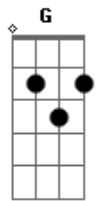

# Cascatinha e Inhana - Solidão

tom:

Intro: D D7 G D A7 D

Quando ela partiu, só o rancho vazio  
 Ficou para mim

Para o céu voou, comigo deixou

Solidão sem fim  
 A brisa a gemer parece trazer  
 Sua voz assim

Consolai a dor para o nosso amor  
 Novamente eu vim

Mas quanta ilusão, tudo é  
 Solidão, ela já morreu

O tempo sem dó apagou do pó  
 O rastinho seu