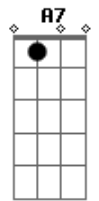

# Cascatinha e Inhana - Solidão

tom:

Intro: D D7 G D A7 D

Quando ela partiu, só o rancho vazio  
 Ficou para mim

Para o céu voou, comigo deixou

Solidão sem fim  
 A brisa a gemer parece trazer  
 Sua voz assim

## Acordes

© ukulele-chords.com

© ukulele-chords.com

© ukulele-chords.com

© ukulele-chords.com

© ukulele-chords.com

© ukulele-chords.com

Esperando em vão, o meu coração  
 Quanto já sofreu