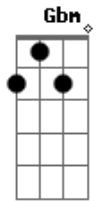

# Cascatinha e Inhana - Solidão

tom:

Intro: D D7 G D A7 D

Quando ela partiu, só o rancho vazio  
 Ficou para mim

Para o céu voou, comigo deixou

Solidão sem fim  
 A brisa a gemer parece trazer  
 Sua voz assim

## Acordes

© ukulele-chords.com

© ukulele-chords.com

© ukulele-chords.com

© ukulele-chords.com

© ukulele-chords.com

© ukulele-chords.com

Esperando em vão, o meu coração  
 Quanto já sofreu