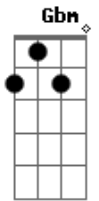

Cascatinha e Inhana - Solidão

tom:

Intro: D D7 G D A7 D

Quando ela partiu, só o rancho vazio
 Ficou para mim

Para o céu voou, comigo deixou

Solidão sem fim
 A brisa a gemer parece trazer
 Sua voz assim

Consolai a dor para o nosso amor
 Novamente eu vim

Mas quanta ilusão, tudo é
 Solidão, ela já morreu

O tempo sem dó apagou do pó
 O rastinho seu

Acordes

© ukulele-chords.com

© ukulele-chords.com

© ukulele-chords.com

© ukulele-chords.com

© ukulele-chords.com