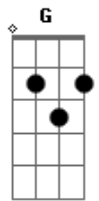

Cascatinha e Inhana - Solidão

tom:

Intro: D D7 G D A7 D

Quando ela partiu, só o rancho vazio
 Ficou para mim

Para o céu voou, comigo deixou

Solidão sem fim
 A brisa a gemer parece trazer
 Sua voz assim

Consolai a dor para o nosso amor
 Novamente eu vim

Mas quanta ilusão, tudo é
 Solidão, ela já morreu

O tempo sem dó apagou do pó
 O rastinho seu

Acordes

© ukulele-chords.com

© ukulele-chords.com

© ukulele-chords.com

© ukulele-chords.com

© ukulele-chords.com