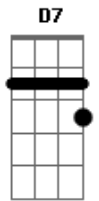

Cascatinha e Inhana - Solidão

tom:

Intro: D D7 G D A7 D

Quando ela partiu, só o rancho vazio
 Ficou para mim

Para o céu voou, comigo deixou

Solidão sem fim
 A brisa a gemer parece trazer
 Sua voz assim

Consolai a dor para o nosso amor
 Novamente eu vim

Mas quanta ilusão, tudo é
 Solidão, ela já morreu

O tempo sem dó apagou do pó
 O rastinho seu

Acordes

© ukulele-chords.com

© ukulele-chords.com

© ukulele-chords.com

© ukulele-chords.com

© ukulele-chords.com