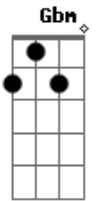

# Cascatinha e Inhana - Solidão

tom:

Intro: D D7 G D A7 D

Quando ela partiu, só o rancho vazio  
 Ficou para mim

Para o céu voou, comigo deixou

Solidão sem fim  
 A brisa a gemer parece trazer  
 Sua voz assim

## Acordes

© ukulele-chords.com

© ukulele-chords.com

© ukulele-chords.com

© ukulele-chords.com

© ukulele-chords.com

© ukulele-chords.com

Esperando em vão, o meu coração