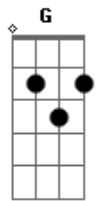

Cascatinha e Inhana - Solidão

tom:

Intro: D D7 G D A7 D

Quando ela partiu, só o rancho vazio
 Ficou para mim

Para o céu voou, comigo deixou

Solidão sem fim
 A brisa a gemer parece trazer
 Sua voz assim

Consolai a dor para o nosso amor
 Novamente eu vim

Mas quanta ilusão, tudo é
 Solidão, ela já morreu

O tempo sem dó apagou do pó
 O rastinho seu

Acordes

© ukulele-chords.com

© ukulele-chords.com

© ukulele-chords.com

© ukulele-chords.com

© ukulele-chords.com

© ukulele-chords.com

Esperando em vão, o meu coração
 Quanto já sofreu

Tudo teve fim, padecer assim
 É destino meu

(D7 G D A7)
 (D A7 D)

Tudo se acabou, nada mais
 Restou, neste meu viver

Você lá no céu e eu andando ao léu
 Sempre a padecer