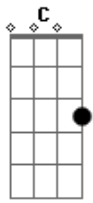

Cáscara sagrada - A Escuridão

Tom: C

A escuridão bate na porta enquanto um pequeno fio
segura sua vida de nada vale o saber se não entende quem és
se não atravessa a porta que esta encostada

Quando você olha e não vê quando esta perdido sem rumo
no limite da imaginação no limite da imaginação

(Bm A G D) (Am C G F)

Exausto querendo dormir Pura expressão da alma
não deixe que o amanhã lhe engula que a angustia lhe torture

tome mais uma dose de mais um a trago
expande a sua mente
vá para outro mundo
vá para outro mundo

Acordes

© ukulele-chords.com