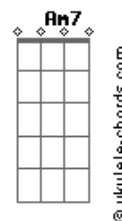

Casal Em Pedal - Lugar Perfeito

tom:

Intro: D A Bm
G D A
Bm A G

D A Bm G
É como acelerar em uma estrada reta
D A Bm G
É como eu pedalar na minha bicicleta
D A Bm
É como uma subida que nos fortalece
G D
É como a ventania quando a gente desce
A Bm
É como contemplar de longe a natureza,
G D A Bm G
É como admirar de perto a sua beleza

D A Bm G
Quero saber onde a gente vai se encontrar
D A
Qual caminho vamos seguir
Bm G
Quando meu destino cruzar com o seu
D A
Sei que não vou mais resistir
D A Bm G
Com você giro para qualquer lugar
D A
Vamos pedalar novamente
Bm G
Sem destino, até conseguir encontrar
D A Bm G
Um lugar perfeito pra gente

(D A Bm)
(G D A)

Acordes

(Bm A G)

D A Bm G
É como ultrapassar a linha de chegada
D A Bm G
É como terminar e não sentir mais nada
D A Bm
É como um sofrimento que a gente esquece
G D
É como aquela dor quando desaparece
A Bm
É como ao fim de tarde ver o sol poente
G D A Bm G
É como se o cúbido acertasse a gente
D A Bm G
Quero saber onde a gente vai se encontrar
D A
Qual caminho vamos seguir
Bm G
Quando meu destino cruzar com o seu
D A
Sei que não vou mais resistir
D A Bm G
Com você giro para qualquer lugar
D A
Vamos pedalar novamente
Bm G
Sem destino, até conseguir encontrar
D A Bm G
Um lugar perfeito pra gente
Um lugar perfeito pra gente

[Solo] D Am7 G Gm
D Am7 G Gm