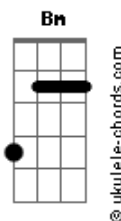

Casal Em Pedal - Lugar Perfeito

tom:

Intro: D A Bm
G D A
Bm A G

D A Bm G
É como acelerar em uma estrada reta
D A Bm G
É como eu pedalar na minha bicicleta
D A Bm
É como uma subida que nos fortalece
G D
É como a ventania quando a gente desce
A Bm
É como contemplar de longe a natureza,
G D A Bm G
É como admirar de perto a sua beleza

D A Bm G
Quero saber onde a gente vai se encontrar
D A
Qual caminho vamos seguir
Bm G
Quando meu destino cruzar com o seu
D A
Sei que não vou mais resistir
D A Bm G
Com você giro para qualquer lugar
D A
Vamos pedalar novamente
Bm G
Sem destino, até conseguir encontrar
D A Bm G
Um lugar perfeito pra gente

(D A Bm)
(G D A)

Acordes

(Bm A G)

D A Bm G
É como ultrapassar a linha de chegada
D A Bm G
É como terminar e não sentir mais nada
D A Bm
É como um sofrimento que a gente esquece
G D
É como aquela dor quando desaparece
A Bm
É como ao fim de tarde ver o sol poente
G D A Bm G
É como se o cúbido acertasse a gente
D A Bm G
Quero saber onde a gente vai se encontrar
D A
Qual caminho vamos seguir
Bm G
Quando meu destino cruzar com o seu
D A
Sei que não vou mais resistir
D A Bm G
Com você giro para qualquer lugar
D A
Vamos pedalar novamente
Bm G
Sem destino, até conseguir encontrar
D A Bm G
Um lugar perfeito pra gente
Um lugar perfeito pra gente

[Solo] D Am7 G Gm
D Am7 G Gm