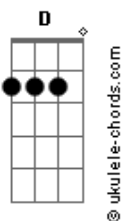

Casal Em Pedal - Lugar Perfeito

tom:

Intro: D A Bm
G D A
Bm A G

D A Bm G
É como acelerar em uma estrada reta
D A Bm G
É como eu pedalar na minha bicicleta
D A Bm
É como uma subida que nos fortalece
G D
É como a ventania quando a gente desce
A Bm
É como contemplar de longe a natureza,
G D A Bm G
É como admirar de perto a sua beleza

D A Bm G
Quero saber onde a gente vai se encontrar
D A
Qual caminho vamos seguir
Bm G
Quando meu destino cruzar com o seu
D A
Sei que não vou mais resistir
D A Bm G
Com você giro para qualquer lugar
D A
Vamos pedalar novamente
Bm G
Sem destino, até conseguir encontrar
D A Bm G
Um lugar perfeito pra gente

(D A Bm)
(G D A)

Acordes

(Bm A G)

D A Bm G
É como ultrapassar a linha de chegada
D A Bm G
É como terminar e não sentir mais nada
D A Bm
É como um sofrimento que a gente esquece
G D
É como aquela dor quando desaparece
A Bm
É como ao fim de tarde ver o sol poente
G D A Bm G
É como se o cúbido acertasse a gente
D A Bm G
Quero saber onde a gente vai se encontrar
D A
Qual caminho vamos seguir
Bm G
Quando meu destino cruzar com o seu
D A
Sei que não vou mais resistir
D A Bm G
Com você giro para qualquer lugar
D A
Vamos pedalar novamente
Bm G
Sem destino, até conseguir encontrar
D A Bm G
Um lugar perfeito pra gente
Um lugar perfeito pra gente

[Solo] D Am7 G Gm
D Am7 G Gm