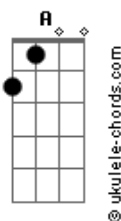

Casal Em Pedal - Lugar Perfeito

tom:

Intro: D A Bm
G D A
Bm A G

D A Bm G
É como acelerar em uma estrada reta
D A Bm G
É como eu pedalar na minha bicicleta
D A Bm
É como uma subida que nos fortalece
G D
É como a ventania quando a gente desce
A Bm
É como contemplar de longe a natureza,
G D A Bm G
É como admirar de perto a sua beleza

D A Bm G
Quero saber onde a gente vai se encontrar
D A
Qual caminho vamos seguir
Bm G
Quando meu destino cruzar com o seu
D A
Sei que não vou mais resistir
D A Bm G
Com você giro para qualquer lugar
D A
Vamos pedalar novamente
Bm G
Sem destino, até conseguir encontrar
D A Bm G
Um lugar perfeito pra gente

(D A Bm)
(G D A)

Acordes

(Bm A G)

D A Bm G
É como ultrapassar a linha de chegada
D A Bm G
É como terminar e não sentir mais nada
D A Bm
É como um sofrimento que a gente esquece
G D
É como aquela dor quando desaparece
A Bm
É como ao fim de tarde ver o sol poente
G D A Bm G
É como se o cúbido acertasse a gente
D A Bm G
Quero saber onde a gente vai se encontrar
D A
Qual caminho vamos seguir
Bm G
Quando meu destino cruzar com o seu
D A
Sei que não vou mais resistir
D A Bm G
Com você giro para qualquer lugar
D A
Vamos pedalar novamente
Bm G
Sem destino, até conseguir encontrar
D A Bm G
Um lugar perfeito pra gente
Um lugar perfeito pra gente

[Solo] D Am7 G Gm
D Am7 G Gm