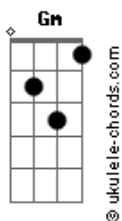

Casal Em Pedal - Lugar Perfeito

tom:

Intro: D A Bm
G D A
Bm A G

D A Bm G
É como acelerar em uma estrada reta
D A Bm G
É como eu pedalar na minha bicicleta
D A Bm
É como uma subida que nos fortalece
G D
É como a ventania quando a gente desce
A Bm
É como contemplar de longe a natureza,
G D A Bm G
É como admirar de perto a sua beleza

D A Bm G
Quero saber onde a gente vai se encontrar
D A
Qual caminho vamos seguir
Bm G
Quando meu destino cruzar com o seu
D A
Sei que não vou mais resistir
D A Bm G
Com você giro para qualquer lugar
D A
Vamos pedalar novamente
Bm G
Sem destino, até conseguir encontrar
D A Bm G
Um lugar perfeito pra gente

(D A Bm)
(G D A)

Acordes

(Bm A G)

D A Bm G
É como ultrapassar a linha de chegada
D A Bm G
É como terminar e não sentir mais nada
D A Bm
É como um sofrimento que a gente esquece
G D
É como aquela dor quando desaparece
A Bm
É como ao fim de tarde ver o sol poente
G D A Bm G
É como se o cúbido acertasse a gente
D A Bm G
Quero saber onde a gente vai se encontrar
D A
Qual caminho vamos seguir
Bm G
Quando meu destino cruzar com o seu
D A
Sei que não vou mais resistir
D A Bm G
Com você giro para qualquer lugar
D A
Vamos pedalar novamente
Bm G
Sem destino, até conseguir encontrar
D A Bm G
Um lugar perfeito pra gente
Um lugar perfeito pra gente