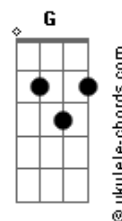

Casal Em Pedal - Lugar Perfeito

tom:

Intro: D A Bm
G D A
Bm A G

D A Bm G
É como acelerar em uma estrada reta
D A Bm G
É como eu pedalar na minha bicicleta
D A Bm
É como uma subida que nos fortalece
G D
É como a ventania quando a gente desce
A Bm
É como contemplar de longe a natureza,
G D A Bm G
É como admirar de perto a sua beleza

D A Bm G
Quero saber onde a gente vai se encontrar
D A
Qual caminho vamos seguir
Bm G
Quando meu destino cruzar com o seu
D A
Sei que não vou mais resistir
D A Bm G
Com você giro para qualquer lugar
D A
Vamos pedalar novamente
Bm G
Sem destino, até conseguir encontrar
D A Bm G
Um lugar perfeito pra gente

(D A Bm)
(G D A)

Acordes

(Bm A G)

D A Bm G
É como ultrapassar a linha de chegada
D A Bm G
É como terminar e não sentir mais nada
D A Bm
É como um sofrimento que a gente esquece
G D
É como aquela dor quando desaparece
A Bm
É como ao fim de tarde ver o sol poente
G D A Bm G
É como se o cúbido acertasse a gente
D A Bm G
Quero saber onde a gente vai se encontrar
D A
Qual caminho vamos seguir
Bm G
Quando meu destino cruzar com o seu
D A
Sei que não vou mais resistir
D A Bm G
Com você giro para qualquer lugar
D A
Vamos pedalar novamente
Bm G
Sem destino, até conseguir encontrar
D A Bm G
Um lugar perfeito pra gente
Um lugar perfeito pra gente