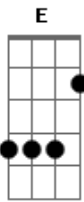

Casal Em Pedal - Feito Casal Em Pedal

tom:

Intro: E A A

Subindo A

A trilha em pedaladas B
G#M7

Seguir pelas estradas C#M7

Caminhos onde a bike nos levar A

Descendo A

Ladeira em disparada B
G#M7

Paixão desenfreada C#M7

Presentes que a brisa revelou A

Verdade B

Que o mundo é uma tela G#M7

Pintado em várias cenas C#M7

Que a felicidade A

Está nas coisas tão pequenas

Que a natureza é bela B
G#M7

E o criador da arte Db

Autor dessa aquarela B A B

Está presente em toda parte

[Refrão]

Meu Deus A

Suave como a reta B

Que isso nunca acabe E
C#M7

E a gente se completa no perfeito ideal B A

São sobre duas rodas B

Ciclista e bicicleta E
C#M7

Que nossa vida gira B A E

Feito casal em pedal A B E

Feito um casal em pedal, juntinhos

Acordes

© ukulele-chords.com