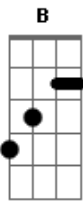

© ukulele-chords.com