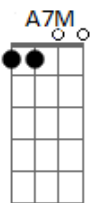

© ukulele-chords.com