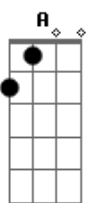

© ukulele-chords.com