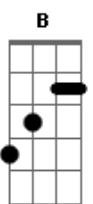

Casaca - Sabrina

Tom: A

Intro: (E A B A)

E A
O tempo pode deixar marcas
B E A B
fortes lembranças vivendo no meu coração
E A
sua presença um tanto rápida
B E A A B (E A B A)
fez com que o vento soprasse uma nova canção
E A B E
agora uma nova estrela brilha no céu
A B
iluminando essa escuridão
E A B
em sonhos sei que posso te imaginar

A B A B E A B A
eu só quero lembrar que você sempre vai existir aqui
Dbm B D A
que saudades, sentimentos e vontade de ter você
E
aqui
A B E A B
quando a chuva cair ou uma flor se abrir
A B E Dbm
saudades brilham na calada da noite
A B E Dbm
saudades brilham na calada da noite
A B E Dbm
saudades brilham na calada da noite
A B A B E (E A B
A)
eu só quero lembrar que você sempre vai existir aqui.

Acordes

© ukulele-chords.com

© ukulele-chords.com

© ukulele-chords.com

© ukulele-chords.com

© ukulele-chords.com