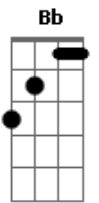

Casaca - Do Teu Jeito

tom:

Intro: Bb Dm C

[Primeira Parte]

Dm Da minha janela eu vejo o mundo
 Am Discutindo tudo que afasta
 C Seu abraço é muito mais verdade
 G Toda essa raiva um dia passa
 Bb Enquanto você não estiver só
 F Um ano inteiro é um só momento
 G Pra poder olhar ao seu redor
 A E mandar pra longe o sofrimento
 Dm E quando a chuva deixa de cair
 Am O mundo inteiro para de sorrir
 C Já pode ser tarde, tipo meia noite
 G Quatro e vinte pra sair dali
 Bb

De mãos dadas com minha coragem
 F O peito aberto digo resistir
 G O beijo agora vira uma mensagem
 A O sonho não me deixa desistir de você Bb

[Refrão]

F Do teu jeito
 C Seus defeitos
 Dm São iguais aos meus eu sei C Bb
 F Que no peito sempre bate um coração C
 Bb Vivendo essa vontade de você

F Do teu jeito
 C Seus defeitos
 Dm São iguais aos meus eu sei C Bb
 F Que no peito sempre bate um coração C
 Bb Vivendo essa vontade de você

[Final] Dm C Bb Dm C

Acordes

© ukulele-chords.com

© ukulele-chords.com