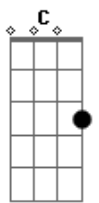

Casaca - Do Teu Jeito

tom:

Intro: Bb Dm C

[Primeira Parte]

Dm Da minha janela eu vejo o mundo
 Am Discutindo tudo que afasta
 C Seu abraço é muito mais verdade
 G Toda essa raiva um dia passa
 Bb Enquanto você não estiver só
 F Um ano inteiro é um só momento
 G Pra poder olhar ao seu redor
 A E mandar pra longe o sofrimento
 Dm E quando a chuva deixa de cair
 Am O mundo inteiro para de sorrir
 C Já pode ser tarde, tipo meia noite
 G Quatro e vinte pra sair dali
 Bb

De mãos dadas com minha coragem
 F O peito aberto digo resistir
 G O beijo agora vira uma mensagem
 A O sonho não me deixa desistir de você Bb

[Refrão]

F Do teu jeito
 C Seus defeitos
 Dm São iguais aos meus eu sei C Bb
 F Que no peito sempre bate um coração C
 Bb Vivendo essa vontade de você

F Do teu jeito
 C Seus defeitos
 Dm São iguais aos meus eu sei C Bb
 F Que no peito sempre bate um coração C
 Bb Vivendo essa vontade de você

[Final] Dm C Bb Dm C

Acordes

© ukulele-chords.com

© ukulele-chords.com