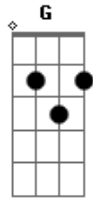

Casaca - Congo Reggae

Tom: D

Intro: Bm G A

UM GRANDE AMIGO MEU UM DIA ME FALOU

DE UM SOM QUE VEIO DA JAMAICA

UM RITMO DE PAZ, UM SONHO, UMA ESPERANÇA

QUE VEIO COM A PALAVRA RASTA

oooo bla bla bla

oooo bla bla bla

ESSE CONGO É MISTURADO COM O REGGAE

ESSE CONGO É MISTURADO COM O REGGAE COM O REGGAE COM O REGGAE

Acordes

© ukulele-chords.com

© ukulele-chords.com

© ukulele-chords.com

© ukulele-chords.com