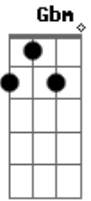

Casaca - Camarada

Tom: **A**

de: Renato Casanova/Jura Fernandes

Intro: d: F#m, Bm, **E**

Gbm Eu tô legal, mas se você quer brigar **Bm**

Eu estou pronto pra você **E** 2X

Gbm Pense na vida camarada, a miséria não é nada **Bm**
 não aflinge não abala aqueles que estão no poder **E** 2X

Gbm Se você que subir na vida **Bm**

Não pise em cima das pessoas que sempre ajudam você **E** 2X

Acordes

© ukulele-chords.com

© ukulele-chords.com

© ukulele-chords.com

© ukulele-chords.com