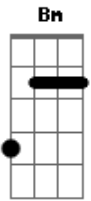

Casaca - Camarada

Tom: **A**

de: Renato Casanova/Jura Fernandes

Intro: d: F#m, Bm, **E**

Gbm Eu tô legal, mas se você quer brigar **Bm**

Eu estou pronto pra você **E** 2X

Gbm Pense na vida camarada, a miséria não é nada **Bm**
 não aflinge não abala aqueles que estão no poder **E** 2X

Gbm Se você que subir na vida **Bm**

Não pise em cima das pessoas que sempre ajudam você **E** 2X

Acordes

© ukulele-chords.com

© ukulele-chords.com

© ukulele-chords.com

© ukulele-chords.com