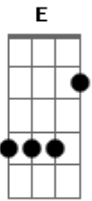

Casaca - Camarada

Tom: **A**

de: Renato Casanova/Jura Fernandes

Intro: d: F#m, Bm, **E**

Gbm Eu tô legal, mas se você quer brigar **Bm**

Eu estou pronto pra você **E** 2X

Gbm Pense na vida camarada, a miséria não é nada **Bm**
 não aflinge não abala aqueles que estão no poder **E** 2X

Gbm Se você que subir na vida **Bm**

Não pise em cima das pessoas que sempre ajudam você **E** 2X

Acordes

© ukulele-chords.com

© ukulele-chords.com

© ukulele-chords.com

© ukulele-chords.com