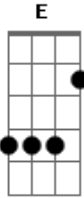

Casaca - Camarada

Tom: **A**

de: Renato Casanova/Jura Fernandes

Intro: d: F#m, Bm, **E**

Gbm Eu tô legal, mas se você quer brigar **Bm**

Eu estou pronto pra você **E** 2X

Gbm Pense na vida camarada, a miséria não é nada **Bm**
 não aflinge não abala aqueles que estão no poder **E** 2X

Gbm Se você que subir na vida **Bm**
 Não pise em cima das pessoas que sempre ajudam você **E** 2X

Acordes

© ukulele-chords.com

© ukulele-chords.com

© ukulele-chords.com

© ukulele-chords.com