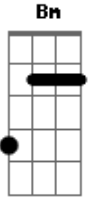

© ukulele-chords.com