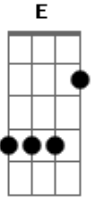

Casaca - Camarada

Tom: **A**

de: Renato Casanova/Jura Fernandes

Intro: d: F#m, Bm, **E**

Gbm Eu tô legal, mas se você quer brigar **Bm**

Eu estou pronto pra você **E** 2X

Gbm Pense na vida camarada, a miséria não é nada **Bm**

não aflinge não abala aqueles que estão no poder **E** 2X

Gbm Se você que subir na vida **Bm**

Não pise em cima das pessoas que sempre ajudam você **E** 2X

Acordes

© ukulele-chords.com

© ukulele-chords.com