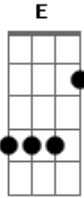

Casaca - Camarada

Tom: A

de: Renato Casanova/Jura Fernandes

Intro: d: F#m, Bm, E

Eu tô legal, mas se você quer brigar

Eu estou pronto pra você 2X

Pense na vida camarada, a miséria não é nada
 não aflinge não abala aqueles que estão no poder 2X

Se você quer subir na vida

Não pise em cima das pessoas que sempre ajudam você

Acordes

© ukulele-chords.com

© ukulele-chords.com

© ukulele-chords.com

© ukulele-chords.com