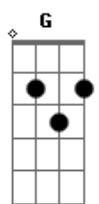

Casa Worship - Quem Me Chamou

tom:

Intro: **Dadd9** **Aadd9** **Bm**
Dadd9 **Aadd9** **Bm**

Dadd9 **Aadd9** **Bm**
Se eu perseguido fui
Dadd9 **Aadd9** **Bm**
Por teu nome anunciar
Dadd9 **Aadd9** **Bm**
Se o mundo me odiar
G **Gbm** **Bm**
Há um reino a me esperar

Dadd9 **Aadd9** **Bm**
Se o mundo me afligir
Dadd9 **Aadd9** **Bm**
Eu não vou desanimar
Dadd9 **Aadd9** **Bm**
Se quem me chamou venceu
G **Gbm** **D**
Com ele eu não vou parar

Dadd9 **G**
Que me chamou não foi homem
Em7 **Bm**
Nem filho do homem pra se arrepende
Dadd9 **Em7**
Quem me chamou foi Deus
Bm **Aadd9** **D**
Vou prosseguir em seu querer

Dadd9 **Aadd9** **Bm**
Se o mundo me afligir
Dadd9 **Aadd9** **Bm**
Eu não vou desanimar
Dadd9 **Aadd9** **Bm**
Se quem me chamou venceu
G **Gbm** **G**
Com ele eu não vou parar

Dadd9 **G**

Acordes

© ukulele-chords.com

© ukulele-chords.com

© ukulele-chords.com

© ukulele-chords.com

© ukulele-chords.com

© ukulele-chords.com

ukulele-chords.com

ukulele-chords.com

Que me chamou não foi homem
Em **Bm**
Nem filho do homem pra se arrepende
Dadd9 **Em**
Quem me chamou foi Deus
Bm **Aadd9** **Dadd9**
Vou prosseguir em seu querer