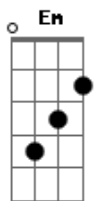

© ukulele-chords.com

© ukulele-chords.com

© ukulele-chords.com

© ukulele-chords.com

© ukulele-chords.com

© ukulele-chords.com

© ukulele-chords.com

Que me chamou não foi homem
Em **Bm**
 Nem filho do homem pra se arrepende
Dadd9 **Em**
 Quem me chamou foi Deus
Bm **Aadd9** **Dadd9**
 Vou prosseguir em seu querer

Dadd9 **G**
 Que me chamou não foi homem
Em **Bm**
 Nem filho do homem pra se arrepende
Dadd9 **Em**
 Quem me chamou foi Deus
Bm **Aadd9** **Dadd9**
 Vou prosseguir em seu querer

Dadd9
 Sua vontade é doce
Gbm
 Perfeita e agradável
Bm **Aadd9** **G**
 E nela eu vou ficar