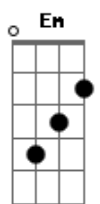

Casa Worship - Quem Me Chamou

tom:

Intro: **Dadd9** **Aadd9** **Bm**
Dadd9 **Aadd9** **Bm**

Dadd9 **Aadd9** **Bm**
Se eu perseguido fui
Dadd9 **Aadd9** **Bm**
Por teu nome anunciar
Dadd9 **Aadd9** **Bm**
Se o mundo me odiar
G **Gbm** **Bm**
Há um reino a me esperar

© ukulele-chords.com

© ukulele-chords.com

© ukulele-chords.com

© ukulele-chords.com

© ukulele-chords.com

ukulele-chords.com

ukulele-chords.com

Que me chamou não foi homem
Em **Bm**
Nem filho do homem pra se arrepende
Dadd9 **Em**
Quem me chamou foi Deus
Bm **Aadd9** **Dadd9**
Vou prosseguir em seu querer

Dadd9 **G**
Que me chamou não foi homem
Em **Bm**
Nem filho do homem pra se arrepende
Dadd9 **Em**
Quem me chamou foi Deus
Bm **Aadd9** **Dadd9**
Vou prosseguir em seu querer

Dadd9
Sua vontade é doce
Gbm
Perfeita e agradável
Bm **Aadd9** **G**
E nela eu vou ficar