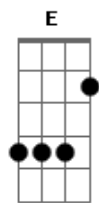

© ukulele-chords.com