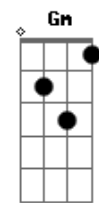

© ukulele-chords.com

Bm **D**
Tu és o Deus da minha vida
Em
Eu te Adorarei
G
Sempre te amarei
Bm **D**
Tu és o Deus da minha vida
Em
Eu te louvarei
G
Eu te Bendirei
Bm **D**
Tu és o Deus da minha vida
Em
Eu te Adorarei
G
Sempre te amarei
Bm **D**
Tu és o Deus da minha vida
Foi ele mesmo quem abriu caminho para mim
Já corri, já andei, já esperei
Na força do meu braço não consegui
Uns confiam em seus carros
Eu confio em quem (**Em** Deus)
Uns confiam em cavalos
Eu confio no meu Deus
Em
Quem irá contra o braço forte do senhor
G
Se a sua poderosa mão em mim está
Bm **D**
Quem irá vencer o poder do seu amor
Em.
Quem irá contra o braço forte do senhor
G
Se a sua poderosa mão em mim está
Bm **D**
Quem irá vencer o poder do seu amor
Em **G**
Quem irá contra o braço forte do senhor
Se a sua poderosa mão em mim está
Bm **D**
Quem irá vencer o poder do seu amor
[Final] **Em** **G** **Gm** **Bm** **A**
Em **G** **Bm** **A** **D**