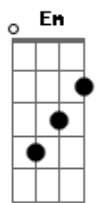

© ukulele-chords.com