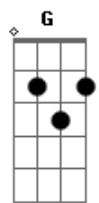

© ukulele-chords.com