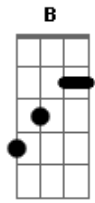

Casa Sacerdotal - Inimidade

tom:

Intro: Dbm A Dbm A B

E Abm
Maravilhoso é estar

Dbm A
Em Tua presença Senhor

Abm Gbm Gbm7 E
Viver a cada dia uma experiência nova com o Rei

Gbm Gbm7 Gbm A Gbm
Buscar te conhecer, intimidade eu quero ter contigo

Gbm Gbm7 A Gbm B
O meu amor te oferecer meu pai e meu amigo

E B
Ouvir a tua voz e obedecer

Dbm
Mais intimidade eu quero ter

A B E
Eu quero todo dia uma experiência com o Rei

E B
Ouvir a tua voz e obedecer

Dbm
Mais intimidade eu quero ter

A B Dbm
Eu quero todo dia uma experiência com o Rei

Acordes

© ukulele-chords.com

© ukulele-chords.com

© ukulele-chords.com

© ukulele-chords.com

© ukulele-chords.com