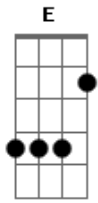

Casa Sacerdotal - Inimidade

tom:

Intro: Dbm A Dbm A B

E Abm
Maravilhoso é estar

Dbm A
Em Tua presença Senhor

Abm Gbm Gbm7 E
Viver a cada dia uma experiência nova com o Rei

Gbm Gbm7 Gbm A Gbm
Buscar te conhecer, intimidade eu quero ter contigo

Gbm Gbm7 A Gbm B
O meu amor te oferecer meu pai e meu amigo

E B
Ouvir a tua voz e obedecer

Dbm
Mais intimidade eu quero ter

A B E
Eu quero todo dia uma experiência com o Rei

E B
Ouvir a tua voz e obedecer

Dbm
Mais intimidade eu quero ter

A B Dbm
Eu quero todo dia uma experiência com o Rei

Acordes

© ukulele-chords.com

© ukulele-chords.com

© ukulele-chords.com

© ukulele-chords.com

© ukulele-chords.com