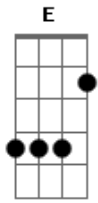

Casa Sacerdotal - Inimidade

tom:

Intro: **Dbm** **A** **Dbm** **A** **B**

E **Abm**
Maravilhoso é estar

Dbm **A**
Em Tua presença Senhor

Abm **Gbm** **Gbm7** **E**
Viver a cada dia uma experiência nova com o Rei

Gbm **Gbm7** **Gbm** **A** **Gbm**
Buscar te conhecer, intimidade eu quero ter contigo

Gbm **Gbm7** **A** **Gbm** **B**
O meu amor te oferecer meu pai e meu amigo

E **B**
Ouvir a tua voz e obedecer

Dbm
Mais intimidade eu quero ter

A **B** **E**
Eu quero todo dia uma experiência com o Rei

E **B**
Ouvir a tua voz e obedecer

Dbm
Mais intimidade eu quero ter

A **B** **Dbm**
Eu quero todo dia uma experiência com o Rei

Acordes

© ukulele-chords.com