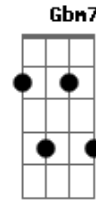

© ukulele-chords.com