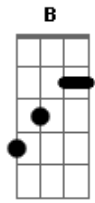

Gbm **Gbm7** **Gbm** **A** **Gbm**
Buscar te conhecer, intimidade eu quero ter contigo

Gbm **Gbm7** **A** **Gbm** **B**
O meu amor te oferecer meu pai e meu amigo

E **B**
Ouvir a tua voz e obedecer

Dbm
Mais intimidade eu quero ter

A **B** **E**
Eu quero todo dia uma experiência com o Rei

E **B**
Ouvir a tua voz e obedecer

Dbm
Mais intimidade eu quero ter

A **B** **Dbm**
Eu quero todo dia uma experiência com o Rei

Acordes

© ukulele-chords.com