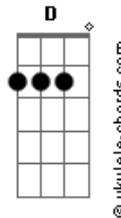

# Casa na Rocha - Sublime Amor

tom:  
A (forma dos acordes no tom de G )  
Capostrate na 2ª casa

[Primeira Parte]

C  
No susto quase eu cai  
Dadd9  
Por pouco quase desisti  
Am C  
Mas graças a Ti e o teu amor  
Dadd9  
Alicerçado estou na Rocha  
C  
Tu sustenta este servo  
Dadd9  
Porquê grande éo teu amor  
Em  
Tu\_,me alimenta-se  
D  
E,me saciaste

## Acordes

C  
Tu sustenta este servo  
Dadd9  
Porquê grande éo teu amor  
Em  
Tu\_,me alimenta-se  
D  
E,me saciaste

[Ponte]

Em  
Grande amor Gigante amor  
Dadd9  
Que me libertou  
Que me salvou  
Em  
Gigante amor