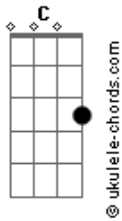

Casa na Rocha - Sublime Amor

tom:
A (forma dos acordes no tom de G)
Capostrate na 2ª casa

[Primeira Parte]

C
No susto quase eu cai
Dadd9
Por pouco quase desisti
Am C
Mas graças a Ti e o teu amor
Dadd9
Alicerçado estou na Rocha
C
Tu sustenta este servo
Dadd9
Porquê grande éo teu amor
Em
Tu_,me alimenta-se
D
E,me saciaste

[Refrão]

Dadd9
Por isso vou te louvar
C
Por isso vou te adorar
Em
Por isso vou te servir

[Primeira Parte]

Acordes

C
Tu sustenta este servo
Dadd9
Porquê grande éo teu amor
Em
Tu_,me alimenta-se
D
E,me saciaste