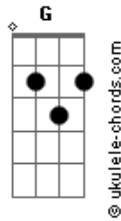

Casa na Rocha - Sublime Amor

tom:
A (forma dos acordes no tom de G)
Capostrate na 2ª casa

[Primeira Parte]

C
No susto quase eu cai
Dadd9
Por pouco quase desisti
Am C
Mas graças a Ti e o teu amor
Dadd9
Alicerçado estou na Rocha
C
Tu sustenta este servo
Dadd9
Porquê grande éo teu amor
Em
Tu_,me alimenta-se
D
E,me saciaste

[Refrão]

Dadd9
Por isso vou te louvar
C
Por isso vou te adorar
Em
Por isso vou te servir

[Primeira Parte]

Acordes

C
Tu sustenta este servo
Dadd9
Porquê grande éo teu amor
Em
Tu_,me alimenta-se
D
E,me saciaste

[Ponte]

Em
Grande amor Gigante amor
Dadd9
Que me libertou
Que me salvou
Em
Gigante amor

Em
Grande amor Gigante amor
Dadd9
Que me libertou
Que me salvou
Em
Gigante amor

[Refrão 2]

C Dadd9
Sublime amor que me abraçou
C
Que grande amor
Dadd9
Que surgiu na cruz