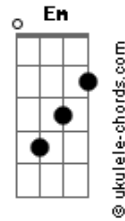

Casa na Rocha - Sublime Amor

tom:
A (forma dos acordes no tom de G)
Capostrate na 2ª casa

[Primeira Parte]

C
No susto quase eu cai
Dadd9
Por pouco quase desisti
Am C
Mas graças a Ti e o teu amor
Dadd9
Alicerçado estou na Rocha
C
Tu sustenta este servo
Dadd9
Porquê grande éo teu amor
Em
Tu_,me alimenta-se
D
E,me saciaste

[Refrão]

Dadd9
Por isso vou te louvar
C
Por isso vou te adorar
Em
Por isso vou te servir

[Primeira Parte]

Acordes

C
Tu sustenta este servo
Dadd9
Porquê grande éo teu amor
Em
Tu_,me alimenta-se
D
E,me saciaste

[Ponte]

Em
Grande amor Gigante amor
Dadd9
Que me libertou
Que me salvou
Em
Gigante amor

Em
Grande amor Gigante amor
Dadd9
Que me libertou
Que me salvou
Em
Gigante amor

[Refrão 2]

C Dadd9
Sublime amor que me abraçou
C
Que grande amor
Dadd9
Que surgiu na cruz