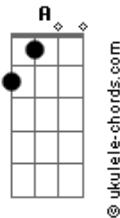

Casa na Rocha - Sublime Amor

tom:
A (forma dos acordes no tom de G)
Capostrate na 2ª casa

[Primeira Parte]

C
No susto quase eu cai
Dadd9
Por pouco quase desisti
Am C
Mas graças a Ti e o teu amor
Dadd9
Alicerçado estou na Rocha
C
Tu sustenta este servo
Dadd9
Porquê grande éo teu amor
Em
Tu_,me alimenta-se
D
E,me saciaste

[Refrão]

Dadd9
Por isso vou te louvar
C
Por isso vou te adorar
Em
Por isso vou te servir

[Primeira Parte]

Acordes

C
Tu sustenta este servo
Dadd9
Porquê grande éo teu amor
Em
Tu_,me alimenta-se
D
E,me saciaste

[Ponte]

Em
Grande amor Gigante amor
Dadd9
Que me libertou
Que me salvou
Em
Gigante amor

Em
Grande amor Gigante amor
Dadd9
Que me libertou
Que me salvou
Em
Gigante amor

[Refrão 2]

C Dadd9
Sublime amor que me abraçou
C
Que grande amor
Dadd9
Que surgiu na cruz