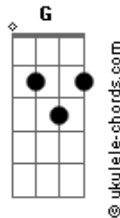

# Casa na Rocha - Sublime Amor

tom:  
A (forma dos acordes no tom de G )  
Capostrate na 2ª casa

[Primeira Parte]

C  
No susto quase eu cai  
Dadd9  
Por pouco quase desisti  
Am C  
Mas graças a Ti e o teu amor  
Dadd9  
Alicerçado estou na Rocha  
C  
Tu sustenta este servo  
Dadd9  
Porquê grande éo teu amor  
Em  
Tu\_,me alimenta-se  
D  
E,me saciaste

## Acordes

C  
Tu sustenta este servo  
Dadd9  
Porquê grande éo teu amor  
Em  
Tu\_,me alimenta-se  
D  
E,me saciaste

[Ponte]

Em  
Grande amor Gigante amor  
Dadd9  
Que me libertou  
Que me salvou  
Em  
Gigante amor