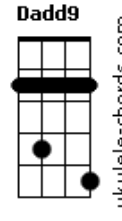

Casa na Rocha - Sublime Amor

tom:
A (forma dos acordes no tom de G)
Capostrate na 2ª casa

[Primeira Parte]

C
No susto quase eu cai
Dadd9
Por pouco quase desisti
Am C
Mas graças a Ti e o teu amor
Dadd9
Alicerçado estou na Rocha
C
Tu sustenta este servo
Dadd9
Porquê grande éo teu amor
Em
Tu_,me alimenta-se
D
E,me saciaste

[Refrão]

Dadd9
Por isso vou te louvar
C
Por isso vou te adorar
Em
Por isso vou te servir

[Primeira Parte]

Acordes

C
Tu sustenta este servo
Dadd9
Porquê grande éo teu amor
Em
Tu_,me alimenta-se
D
E,me saciaste