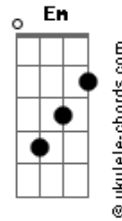

Casa na Rocha - Sublime Amor

tom:
A (forma dos acordes no tom de G)
Capostrate na 2ª casa

[Primeira Parte]

C
No susto quase eu cai
Dadd9
Por pouco quase desisti
Am C
Mas graças a Ti e o teu amor
Dadd9
Alicerçado estou na Rocha
C
Tu sustenta este servo
Dadd9
Porquê grande éo teu amor
Em
Tu_,me alimenta-se
D
E,me saciaste

[Refrão]

Dadd9
Por isso vou te louvar
C
Por isso vou te adorar
Em
Por isso vou te servir

[Primeira Parte]

Acordes

C
Tu sustenta este servo
Dadd9
Porquê grande éo teu amor
Em
Tu_,me alimenta-se
D
E,me saciaste

[Ponte]

Em
Grande amor Gigante amor
Dadd9
Que me libertou
Que me salvou
Em
Gigante amor

Em
Grande amor Gigante amor
Dadd9
Que me libertou
Que me salvou
Em
Gigante amor

[Refrão 2]

C Dadd9
Sublime amor que me abraçou
C
Que grande amor
Dadd9
Que surgiu na cruz