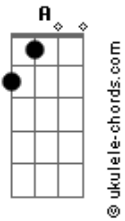

Casa na Rocha - Sublime Amor

tom:
A (forma dos acordes no tom de G)
Capostrate na 2ª casa

[Primeira Parte]

C
No susto quase eu cai
Dadd9
Por pouco quase desisti
Am C
Mas graças a Ti e o teu amor
Dadd9
Alicerçado estou na Rocha
C
Tu sustenta este servo
Dadd9
Porquê grande éo teu amor
Em
Tu_,me alimenta-se
D
E,me saciaste

[Refrão]

Dadd9
Por isso vou te louvar
C
Por isso vou te adorar
Em
Por isso vou te servir

[Primeira Parte]

Acordes

C
Tu sustenta este servo
Dadd9
Porquê grande éo teu amor
Em
Tu_,me alimenta-se
D
E,me saciaste