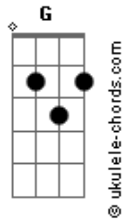

Casa na Rocha - Sublime Amor

tom:
A (forma dos acordes no tom de G)
Capostrate na 2ª casa

[Primeira Parte]

C
No susto quase eu cai
Dadd9
Por pouco quase desisti
Am C
Mas graças a Ti e o teu amor
Dadd9
Alicerçado estou na Rocha
C
Tu sustenta este servo
Dadd9
Porquê grande éo teu amor
Em
Tu_,me alimenta-se
D
E,me saciaste

[Refrão]

Dadd9
Por isso vou te louvar
C
Por isso vou te adorar
Em
Por isso vou te servir

[Primeira Parte]

Acordes

C
Tu sustenta este servo
Dadd9
Porquê grande éo teu amor
Em
Tu_,me alimenta-se
D
E,me saciaste