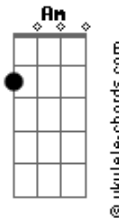

Casa na Rocha - Sublime Amor

tom:
A (forma dos acordes no tom de G)
Capostrate na 2ª casa

[Primeira Parte]

C
No susto quase eu cai
Dadd9
Por pouco quase desisti
Am C
Mas graças a Ti e o teu amor
Dadd9
Alicerçado estou na Rocha
C
Tu sustenta este servo
Dadd9
Porquê grande éo teu amor
Em
Tu_,me alimenta-se
D
E,me saciaste

[Refrão]

Dadd9
Por isso vou te louvar
C
Por isso vou te adorar
Em
Por isso vou te servir

[Primeira Parte]

Acordes

C
Tu sustenta este servo
Dadd9
Porquê grande éo teu amor
Em
Tu_,me alimenta-se
D
E,me saciaste

[Ponte]

Em
Grande amor Gigante amor
Dadd9
Que me libertou
Que me salvou
Em
Gigante amor

Em
Grande amor Gigante amor
Dadd9
Que me libertou
Que me salvou
Em
Gigante amor

[Refrão 2]

C Dadd9
Sublime amor que me abraçou
C
Que grande amor
Dadd9
Que surgiu na cruz