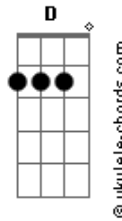

Casa na Rocha - Sublime Amor

tom:
A (forma dos acordes no tom de G)
Capostrate na 2ª casa

[Primeira Parte]

C
No susto quase eu cai
Dadd9
Por pouco quase desisti
Am C
Mas graças a Ti e o teu amor
Dadd9
Alicerçado estou na Rocha
C
Tu sustenta este servo
Dadd9
Porquê grande éo teu amor
Em
Tu_,me alimenta-se
D
E,me saciaste

[Refrão]

Dadd9
Por isso vou te louvar
C
Por isso vou te adorar
Em
Por isso vou te servir

[Primeira Parte]

Acordes

C
Tu sustenta este servo
Dadd9
Porquê grande éo teu amor
Em
Tu_,me alimenta-se
D
E,me saciaste