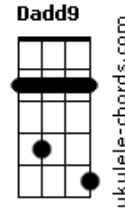

Casa na Rocha - Sublime Amor

tom:
A (forma dos acordes no tom de G)
Capostrate na 2ª casa

[Primeira Parte]

C
No susto quase eu cai
Dadd9
Por pouco quase desisti
Am C
Mas graças a Ti e o teu amor
Dadd9
Alicerçado estou na Rocha
C
Tu sustenta este servo
Dadd9
Porquê grande éo teu amor
Em
Tu_,me alimenta-se
D
E,me saciaste

[Refrão]

Dadd9
Por isso vou te louvar
C
Por isso vou te adorar
Em
Por isso vou te servir

[Primeira Parte]

Acordes

C
Tu sustenta este servo
Dadd9
Porquê grande éo teu amor
Em
Tu_,me alimenta-se
D
E,me saciaste