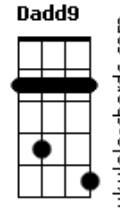

Casa na Rocha - Sublime Amor

tom:
A (forma dos acordes no tom de G)
Capostrate na 2ª casa

[Primeira Parte]

C
No susto quase eu cai
Dadd9
Por pouco quase desisti
Am C
Mas graças a Ti e o teu amor
Dadd9
Alicerçado estou na Rocha
C
Tu sustenta este servo
Dadd9
Porquê grande éo teu amor
Em
Tu_,me alimenta-se
D
E,me saciaste

[Refrão]

Dadd9
Por isso vou te louvar
C
Por isso vou te adorar
Em
Por isso vou te servir

[Primeira Parte]

Acordes

C
Tu sustenta este servo
Dadd9
Porquê grande éo teu amor
Em
Tu_,me alimenta-se
D
E,me saciaste

[Ponte]

Em
Grande amor Gigante amor
Dadd9
Que me libertou
Que me salvou
Em
Gigante amor

Em
Grande amor Gigante amor
Dadd9
Que me libertou
Que me salvou
Em
Gigante amor

[Refrão 2]

C Dadd9
Sublime amor que me abraçou
C
Que grande amor
Dadd9
Que surgiu na cruz