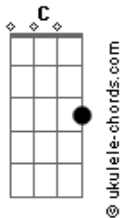

# Casa na Rocha - Sublime Amor

tom:  
A (forma dos acordes no tom de G )  
Capostrate na 2ª casa

[Primeira Parte]

C  
No susto quase eu cai  
Dadd9  
Por pouco quase desisti  
Am C  
Mas graças a Ti e o teu amor  
Dadd9  
Alicerçado estou na Rocha  
C  
Tu sustenta este servo  
Dadd9  
Porquê grande éo teu amor  
Em  
Tu\_,me alimenta-se  
D  
E,me saciaste

[Refrão]

Dadd9  
Por isso vou te louvar  
C  
Por isso vou te adorar  
Em  
Por isso vou te servir

[Primeira Parte]

## Acordes

C  
Tu sustenta este servo  
Dadd9  
Porquê grande éo teu amor  
Em  
Tu\_,me alimenta-se  
D  
E,me saciaste

[Ponte]

Em  
Grande amor Gigante amor  
Dadd9  
Que me libertou  
Que me salvou  
Em  
Gigante amor