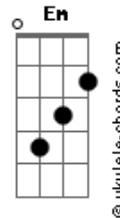

# Casa na Rocha - Sublime Amor

tom:  
A (forma dos acordes no tom de G )  
Capostrate na 2ª casa

[Primeira Parte]

C  
No susto quase eu cai  
Dadd9  
Por pouco quase desisti  
Am C  
Mas graças a Ti e o teu amor  
Dadd9  
Alicerçado estou na Rocha  
C  
Tu sustenta este servo  
Dadd9  
Porquê grande éo teu amor  
Em  
Tu\_,me alimenta-se  
D  
E,me saciaste

[Refrão]

Dadd9  
Por isso vou te louvar  
C  
Por isso vou te adorar  
Em  
Por isso vou te servir

[Primeira Parte]

## Acordes

C  
Tu sustenta este servo  
Dadd9  
Porquê grande éo teu amor  
Em  
Tu\_,me alimenta-se  
D  
E,me saciaste

[Ponte]

Em  
Grande amor Gigante amor  
Dadd9  
Que me libertou  
Que me salvou  
Em  
Gigante amor