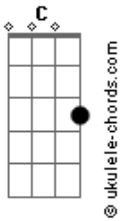

Casa na Rocha - Sublime Amor

tom:
A (forma dos acordes no tom de G)
Capostrate na 2ª casa

[Primeira Parte]

C
No susto quase eu cai
Dadd9
Por pouco quase desisti
Am C
Mas graças a Ti e o teu amor
Dadd9
Alicerçado estou na Rocha
C
Tu sustenta este servo
Dadd9
Porquê grande éo teu amor
Em
Tu_,me alimenta-se
D
E,me saciaste

[Refrão]

Dadd9
Por isso vou te louvar
C
Por isso vou te adorar
Em
Por isso vou te servir

[Primeira Parte]

Acordes

C
Tu sustenta este servo
Dadd9
Porquê grande éo teu amor
Em
Tu_,me alimenta-se
D
E,me saciaste