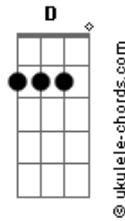

Casa na Rocha - Sublime Amor

tom:
A (forma dos acordes no tom de G)
Capostrate na 2ª casa

[Primeira Parte]

C
No susto quase eu cai
Dadd9
Por pouco quase desisti
Am C
Mas graças a Ti e o teu amor
Dadd9
Alicerçado estou na Rocha
C
Tu sustenta este servo
Dadd9
Porquê grande éo teu amor
Em
Tu_,me alimenta-se
D
E,me saciaste

[Refrão]

Dadd9
Por isso vou te louvar
C
Por isso vou te adorar
Em
Por isso vou te servir

[Primeira Parte]

Acordes

C
Tu sustenta este servo
Dadd9
Porquê grande éo teu amor
Em
Tu_,me alimenta-se
D
E,me saciaste