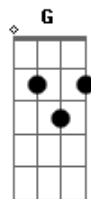

C
Oh oh oh, uh uh
F
Oh oh oh, uh uh
C
Oh oh oh, uh uh
F
Oh oh oh, uh uh

[Segunda Parte]

C F
Quando tou aqui posso ver o jardim (tão florido)
C F
Vagalumes a piscar, a magia está no ar (uh uh)

[Pré-Refrão]

Acordes

© ukulele-chords.com

© ukulele-chords.com

© ukulele-chords.com

© ukulele-chords.com

© ukulele-chords.com

Am
Sinto a grama nos pés, tomo um gole de chá
F
Neste dia plantástico aqui ou lá
C
Tem leveza no ar nessa harmonia
F G
Tão linda

[Refrão]

C
Oh oh oh
F
É a magia do jardim (É magia)
C
Oh oh oh

F
Sente o ritmo dançar no ar
C
Oh oh oh

F D
Vivo livre no jardim
G F C
A magia aqui vai sempre existir

C
Oh oh oh, uh uh
F
Oh oh oh, uh uh
C
Oh oh oh, uh uh
F
Oh oh oh, uh uh uh uh