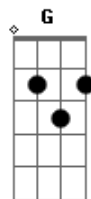

C  
Oh oh oh, uh uh  
F  
Oh oh oh, uh uh  
C  
Oh oh oh, uh uh  
F  
Oh oh oh, uh uh

[Segunda Parte]

C F  
Quando tou aqui posso ver o jardim (tão florido)  
C F  
Vagalumes a piscar, a magia está no ar (uh uh)

## Acordes

© ukulele-chords.com

© ukulele-chords.com

© ukulele-chords.com

© ukulele-chords.com

© ukulele-chords.com

Am  
Sinto a grama nos pés, tomo um gole de chá  
F  
Neste dia plantástico aqui ou lá  
C  
Tem leveza no ar nessa harmonia  
F G  
Tão linda

[Refrão]

C  
Oh oh oh  
F  
É a magia do jardim (É magia)  
C  
Oh oh oh

F  
Sente o ritmo dançar no ar  
C  
Oh oh oh

F D  
Vivo livre no jardim  
G F C  
A magia aqui vai sempre existir

C  
Oh oh oh, uh uh  
F  
Oh oh oh, uh uh  
C  
Oh oh oh, uh uh  
F  
Oh oh oh, uh uh uh uh