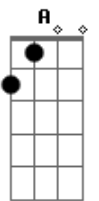

© ukulele-chords.com