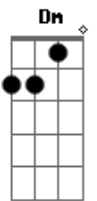

© ukulele-chords.com