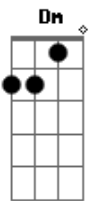

© ukulele-chords.com