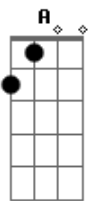

© ukulele-chords.com