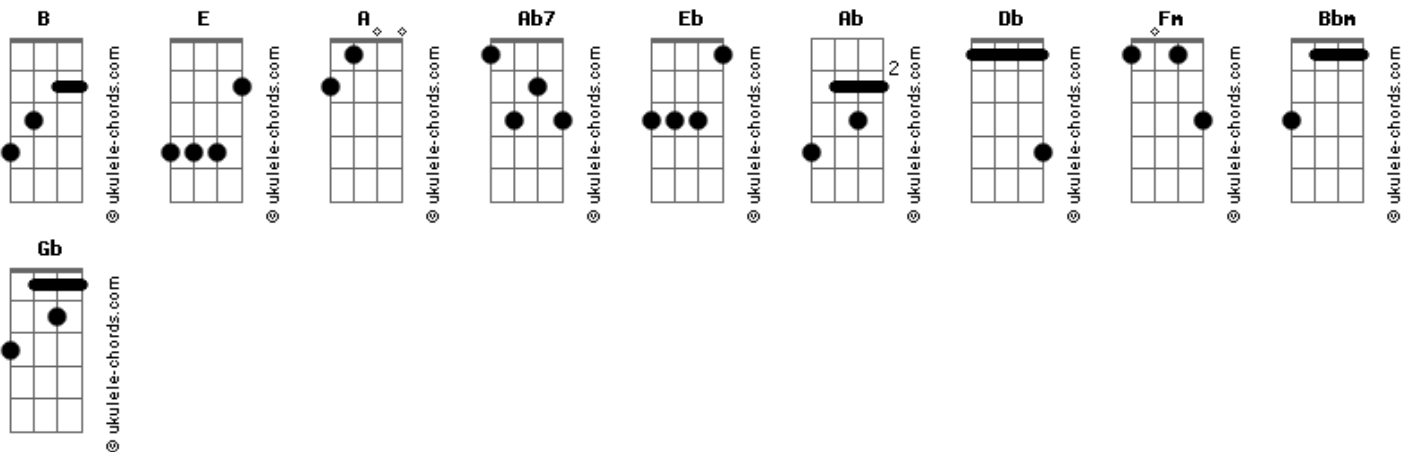

Casa de Oração Onoma - Rastros de Um Deus Diligente

tom:

Intro: B E A Ab7 Ab7

B E A Ab7 Ab7
 Os céus revelam Sua glória a Sua voz divi - na
 B E A Ab7 Ab7
 Construindo toda forma ao som da melodi - a
 B E A Ab7 Ab7
 Não há termos ou palavras mas sabedori - a
 B E A Ab7 Ab7
 Partilhada a toda terra Sua mensagem vi - va

[Refrão]

Eb Ab Db Fm
 Sua criação óh Deus todos podem contemplar
 Eb Ab Db Fm
 Os Seus atributos todos podem experimentar
 Eb Ab Db Bbm Ab
 E o Seu poder ex - pressa a Sua Natureza Divina

(Eb Ab Db Fm)
 (Eb Ab Db Fm)
 (Eb Ab Db Bbm Ab)

Ab Db Gb Ab
 Os céus revelam Sua glória a Sua voz divina

Acordes

Ab Db Gb Ab
 Construindo toda forma ao som da melodia
 Ab Db Gb Ab
 Não há termos ou palavras mas sabedoria
 Ab Db Gb Ab
 Partilhada a toda terra Sua mensagem viva

[Refrão]

Ab
 Tudo o que existe é para Ti

Tudo tem Seu Selo
 Gb
 Uma marca que serve

Pra reconhecê-lo
 Db
 Tudo o que foi criado
 Bbm
 Tem Sua marca em tudo

Ab Gb
 São rastros de um Deus diligente
 Db Bbm
 São rastros de um Deus diligente