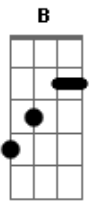

Casa de Oração Onoma - A Glória Reverberada

Tom: **Db** (**Dbm**)

m
Intro: **Dbm**

Na presença do rei entregamos
Tudo
Ao olharmos para ti transformado somos

Dbm Sua essência reflete em nós
A Para redenção do mundo que te
Encontra em nós

A glória reverberada de deus nos
Homens
Declaram os anjos que toda terra está cheia
(**Dbm**)

Toda terra está cheia
Toda terra está cheia
Toda terra está cheia
Da tua glória

Acordes

© ukulele-chords.com

© ukulele-chords.com