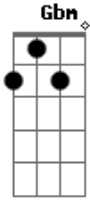

© ukulele-chords.com