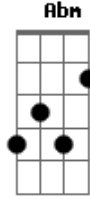

© ukulele-chords.com