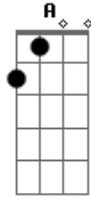

Casa da Mata - Lábios Inflamáveis

tom:

Intro: E Gbm Abm Gbm

E Gbm
 Tempo, tempo, tempo
 Abm Gbm
 Terra, mundo gira feito roda gigante
 E Gbm
 Tenta o tolo se perder
 Abm

Em lábios inflamáveis

Gbm
 Cores coloridas
 A Abm Gbm
 Sei que o segundo pode parecer
 A Abm Gbm B
 Uma volta num mundo gigante

[Final] A E A E
 A E A E
 Gbm A B

Acordes

© ukulele-chords.com

© ukulele-chords.com

© ukulele-chords.com

© ukulele-chords.com

© ukulele-chords.com

© ukulele-chords.com