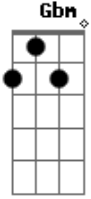

Casa da Mata - Lábios Inflamáveis

tom:

Intro: E Gbm Abm Gbm

E Gbm
 Tempo, tempo, tempo
 Abm Gbm
 Terra, mundo gira feito roda gigante
 E Gbm
 Tenta o tolo se perder
 Abm

Em lábios inflamáveis

Gbm
 Cores coloridas
 A Abm Gbm
 Sei que o segundo pode parecer
 A Abm Gbm B
 Uma volta num mundo gigante

[Final] A E A E
 A E A E
 Gbm A B

Acordes

© ukulele-chords.com

© ukulele-chords.com

© ukulele-chords.com

© ukulele-chords.com

© ukulele-chords.com

© ukulele-chords.com