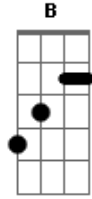

Casa da Mata - Lábios Inflamáveis

tom:

Intro: E Gbm Abm Gbm

E Gbm
 Tempo, tempo, tempo
 Abm Gbm
 Terra, mundo gira feito roda gigante
 E Gbm
 Tenta o tolo se perder
 Abm

Em lábios inflamáveis

Gbm
 Cores coloridas
 A Abm Gbm
 Sei que o segundo pode parecer
 A Abm Gbm B
 Uma volta num mundo gigante

[Final] A E A E
 A E A E
 Gbm A B

Acordes

© ukulele-chords.com

© ukulele-chords.com

© ukulele-chords.com

© ukulele-chords.com

© ukulele-chords.com

© ukulele-chords.com