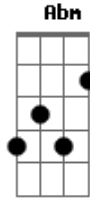

© ukulele-chords.com