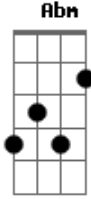

Casa da Mata - Lábios Inflamáveis

tom:

Intro: E Gbm Abm Gbm

E Gbm
 Tempo, tempo, tempo
 Abm Gbm
 Terra, mundo gira feito roda gigante
 E Gbm
 Tenta o tolo se perder
 Abm

Em lábios inflamáveis

Gbm
 Cores coloridas
 A Abm Gbm
 Sei que o segundo pode parecer
 A Abm Gbm B
 Uma volta num mundo gigante

[Final] A E A E
 A E A E
 Gbm A B

Acordes

© ukulele-chords.com

© ukulele-chords.com

© ukulele-chords.com

© ukulele-chords.com

© ukulele-chords.com

© ukulele-chords.com