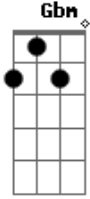

© ukulele-chords.com