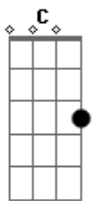

Casa Aberta - Ponto de Partida

tom:

Intro: G C G C Em7 D

G D Em7
Deus de toda vida, Pai bondoso
G D Em7 D
Que transforma em luz a escuridão
G D Em7
Deus que acalma toda tempestade
G D Am7 G
Quebra o medo, a angústia e a solidão

C G Am7 G
E olhando para todos vê a cada um
C G Am7 C
À imagem do seu Filho sem defeito algum

G G C C D
Meu ponto de partida, o meu caminho é o meu Senhor
G G C C D
Pois leu a minha história, me entendeu e a dor decifrou
G G C D
Me viu como eu não via e pôs a melodia no tom
Em7 D C G Am7 Am D G
Princípio, meio e fim, Jesus é tu do para mim

G D Em7 D
Dono do universo, Deus da história
G D Em7 D
Que enfrentou o caos e o transformou

Acordes

© ukulele-chords.com

© ukulele-chords.com

© ukulele-chords.com

© ukulele-chords.com

© ukulele-chords.com

© ukulele-chords.com

© ukulele-chords.com

© ukulele-chords.com

© ukulele-chords.com

G D Em7 D
Pai da eternidade e Deus do agora
G D Am7 G
Que em amor por nós se esvaziou

C G Am7 G
E olhando pro Seu filho vê a cada um
C G Am7 C
Coberto de justiça e sem defeito algum