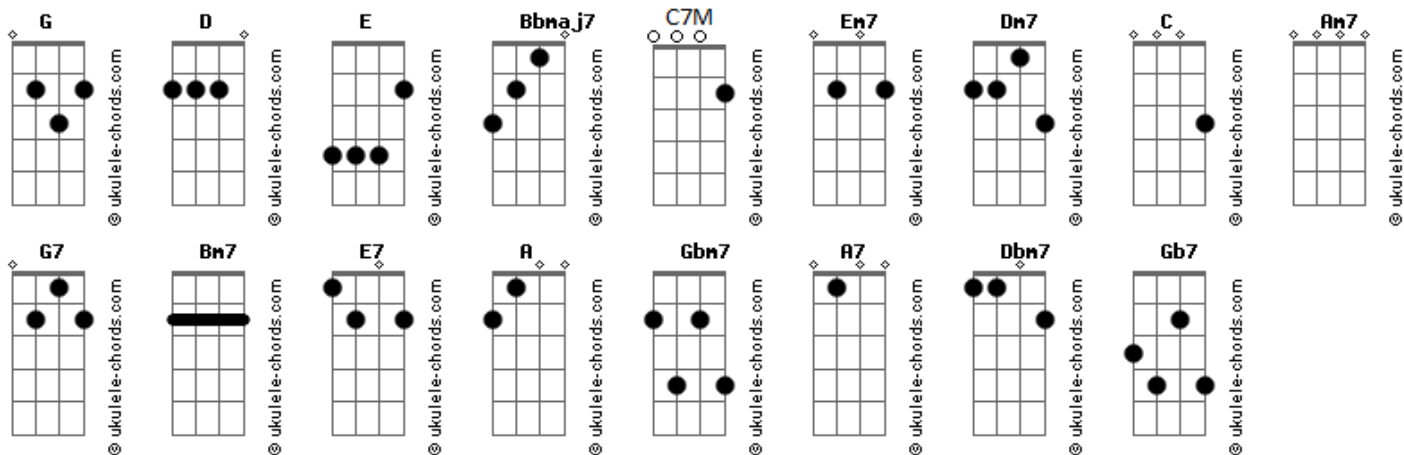

Casa Aberta - Meu Refúgio

tom:

Intro: G G G G
G G G G

G D Em7 Dm7 G
Deus é refúgio e fortaleza
C G Bb7M Am7
Socorro bem presente para mim
G D Em7 Dm7 G7
Nas dificuldades e nas fraquezas
C G Bb7M Am7 D G
Socorro bem presente para mim

C D D Bm7 Em7 G
Ainda que as terras transtornem
C D D Bm7 E E7
E os montes se abalem nos mares
Am7 G Bb7M D D
Eu não temerei, eu não temerei
C G
Pois Deus é o meu refúgio
Bb7M Am7 D G
Socorro para mim

(G G G G)
(G G G G)

A E Gbm7
Deus é refúgio e fortaleza
D A C7M Bm7
Socorro bem presente para mim
A E Gbm7 Em7 A7
Nas dificuldades e nas fraquezas

Acordes

D A C7M Bm7
Socorro bem presente para mim

(E E A)

D E E Dbm7 Gbm7
Ainda que as terras transtornem
D E E Dbm7 Gb4 Gb7
E os montes se abalem nos mares
Bm7 A C7M E E
Eu não temerei, eu não temerei

D A
Pois Deus é o meu refúgio
C7M G
Socorro para

D A
Pois Deus é o meu refúgio
C7M G
Socorro para