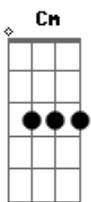

Caryne Guedes - Casar Com Você

tom:

Intro: G D Cadd9 Cm
G D Cadd9 Cm-

G Bm
Ah o amor
Cadd9
É coisa linda é coisa boa
Cadd9
É coisa que vem do Senhor

G Bm
Ah o amor
Cadd9
Enche o peito inunda a alma
Cadd9
Traz à vida mais sabor

G Bm
Mas o amor
Cadd9
É decisão e vai além
Cm
Do sentimento e da razão

Em7 Bm
Pois o amor
Cadd9
Que é bem vivido é divino
Cm Am
É uma grande construção

G Cadd9
O amor, que tudo suporta é suporte
C Eb Em
Abre portas, janelas, o peito e traz sorte
A7
O amor é tranquilo, não frio
Am D C
É profundo, um rio, também ponte

G
Quero casar com você
Cadd9
Ter você ao meu lado
G
Casar com você
D
Dar um bom dia apaixonado
Cadd9
Unir me a você
Bm
Meu eterno namorado
Am7 C
Uma só com você para sempre
G
Casar com você
Cadd9
Ter você ao meu lado
G

Casar com você
D
Dar um bom dia apaixonado
Cadd9
Unir me a você
Bm
Meu eterno namorado
Am7
Uma só com você
C D7
Para sempre um encontro
G
Abençoado

[Solo] D Cadd9 Cm
Em D Cadd9 Cm

G Cadd9
O amor, que tudo suporta é suporte
C Eb Em
Abre portas, janelas, o peito e traz sorte
A7
O amor é tranquilo, não frio
Am D C
É profundo, um rio, também ponte

G
Quero casar com você
Cadd9
Ter você ao meu lado
G
Casar com você
D
Dar um bom dia apaixonado
Cadd9
Unir me a você
Bm
Meu eterno namorado
Am7 C
Uma só com você para sempre
G
Casar com você
Cadd9
Ter você ao meu lado
G
Casar com você
D
Dar um bom dia apaixonado
Cadd9
Unir me a você
Bm
Meu eterno namorado
Am7
Uma só com você
C D7
Para sempre um encontro
G
Abençoado

[Final] D Cadd9 Cm
G D Cadd9 Cm

Acordes

© ukulele-chords.com