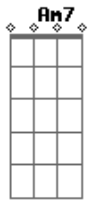

© ukulele-chords.com