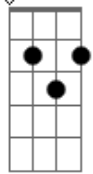

© ukulele-chords.com

G