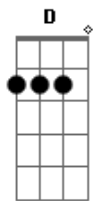

Cartolas - Retardado Sentimental

Tom: F

(com acordes na forma de C)
Capostraste na 5ª casa
(capo 5ª casa ou mude o tom para F)

(intro 2x) Am D
(variação Am Am D D

Am
Tenho andado longe
D
Devagar, quase parando
Am D
Olha a chuva que não quer cessar

Am
Tudo combinado
D
Ela sai de vez em quando
F D
É pena mas ele finge que não vê
E7
Mas ele finge que não vê

Am F C
Deixa que eu leve a vida meio errado
F Am D
Que eu siga sendo um retardado sentimental
F G E7
Mas do teu lado pr'eu não me incomodar

(repete intro)

Am D
Cafuné é prêmio no meu MSN
F D
Veja aonde a gente foi parar
E7
Aonde a gente foi parar

Am F C
Deixa que eu leve a vida meio errado
F Am D
Que eu siga sendo um retardado sentimental
F G E7
Mas do teu lado pr'eu não me incomodar

(repete intro)

(Am D F E7)

Am F C
Deixa que eu leve a vida meio errado
F Am D
Que eu siga sendo um retardado sentimental
F G E7
Mas do teu lado pr'eu não me incomodar

Am D G E7
Pr'eu não me incomodar (3x)

(Am D G E7 Am)

Acordes