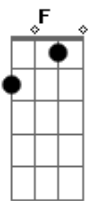

© ukulele-chords.com

© ukulele-chords.com