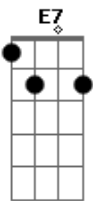

© ukulele-chords.com