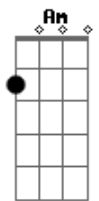

© ukulele-chords.com