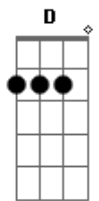

Cartolas - Retardado Sentimental

Tom: F

(com acordes na forma de C)
Capostraste na 5ª casa
(capo 5ª casa ou mude o tom para F)

(intro 2x) Am D
(variação Am Am7 D D

Am
Tenho andado longe
D
Devagar, quase parando
Am D
Olha a chuva que não quer cessar

Am
Tudo combinado
D
Ela sai de vez em quando
F D
É pena mas ele finge que não vê
E7
Mas ele finge que não vê

Am F C
Deixa que eu leve a vida meio errado
F Am D
Que eu siga sendo um retardado sentimental
F G E7
Mas do teu lado pr'eu não me incomodar

(repete intro)

Am D
Cafuné é prêmio no meu MSN
F D
Veja aonde a gente foi parar
E7
Aonde a gente foi parar
Am F C
Deixa que eu leve a vida meio errado
F Am D
Que eu siga sendo um retardado sentimental
F G E7
Mas do teu lado pr'eu não me incomodar

(repete intro)

(Am D F E7)
Am F C
Deixa que eu leve a vida meio errado
F Am D
Que eu siga sendo um retardado sentimental
F G E7
Mas do teu lado pr'eu não me incomodar
Am D G E7
Pr'eu não me incomodar (3x)

(Am D G E7 Am)

Acordes

© ukulele-chords.com