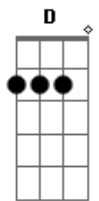

Cartolas - Retardado Sentimental

Tom: F

(com acordes na forma de C)
Capostraste na 5ª casa
(capo 5ª casa ou mude o tom para F)

(intro 2x) Am D
(variação Am Am7 D D

Am
Tenho andado longe
D
Devagar, quase parando
Am D
Olha a chuva que não quer cessar

Am
Tudo combinado
D
Ela sai de vez em quando
F D
É pena mas ele finge que não vê
E7
Mas ele finge que não vê

Am F C
Deixa que eu leve a vida meio errado
F Am D
Que eu siga sendo um retardado sentimental
F G E7
Mas do teu lado pr'eu não me incomodar

(repete intro)

Am D
Cafuné é prêmio no meu MSN
F D
Veja aonde a gente foi parar
E7
Aonde a gente foi parar

Am F C
Deixa que eu leve a vida meio errado
F Am D
Que eu siga sendo um retardado sentimental
F G E7
Mas do teu lado pr'eu não me incomodar

(repete intro)

(Am D F E7)

Am F C
Deixa que eu leve a vida meio errado
F Am D
Que eu siga sendo um retardado sentimental
F G E7
Mas do teu lado pr'eu não me incomodar

Am D G E7
Pr'eu não me incomodar (3x)

(Am D G E7 Am)

Acordes

© ukulele-chords.com