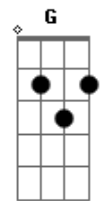

© ukulele-chords.com