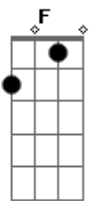

© ukulele-chords.com