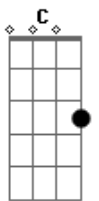

© ukulele-chords.com