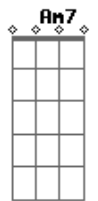

© ukulele-chords.com