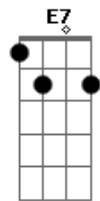

© ukulele-chords.com