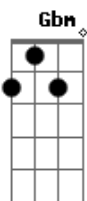

© ukulele-chords.com