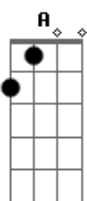

Cartolas - Cara de Vilão

Tom: A

Int.: (Gbm C) 6x , com riff iniciando junto com a terceira repetição da base

Riff

Gbm C Gbm
Peço-te encarecidamente
C A
Uma carta ou um presente
D A
Pra eu seguir em frente
Dm
Mas só depois
Gbm C Gbm
Quero olhar de novo a sua cara
C A
De vilão ou de canalha
D A
Outra coisa que valha
Bb
Pra só depois
Bm Dm
Ver o meu sorriso encantador

Gbm C | 4x, com riff

Gbm C Gbm
Peço-te um pouco de dinheiro
C A
Que dirá o meu espelho
D A Dm
Quando me ví tão cheio de opiniões
Gbm C Gbm
Chega de bobagem, pelo amor de Deus
C A
Me dá uma dosagem

D A Bb
Pra próxima viagem, pra suportar
Bm Dm
Só pra eu dançar mais uma vez

Refrão:

A E G
Mas não quer dizer
Gb Bm
Que eu nunca mais vou rir de tal situação
Dm
Com cara de vilão

A E G
Mas não quer dizer
Gb Bm
Que eu nunca mais vou rir de tal situação
Dm (Gbm B) 4x
Com cara de vilão

Solo: repete 2x o riff depois joga com ele, fazendo um "vai e volta"

Gbm C Gbm
Peço-te um pouco de dinheiro
C A
Que dirá o meu espelho
D A Dm
Quando me ví tão cheio de opiniões
Gbm C Gbm
Chega de bobagem, pelo amor de Deus
C A
Me dá uma dosagem
D A Bb
Pra próxima viagem, pra suportar
Bm Dm
Só pra eu dançar mais uma vez

Refrão.

Acordes