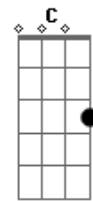

© ukulele-chords.com