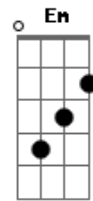

Cartola - Vai Amigo

tom: G

Vai amigo G G7

E diga-lhe por favor Db

Que não sei o que faço Bm

Que já nem sei quem sou Am G Bm

Diga-lhe que terminou Em

Toda aquela vaidade Am Bm

C Bm G

E que sinto saudade D7

Quero amá-la com mais fervor G G7

Lembro-me bem Db Bm Am

Um dia eu lhe disse uma grande tolice G Bm

E nosso lar deixei Em Em

Todos tem o seu drama G Bm

Só não sofre quem não ama Am

Pra amenizar meu castigo D7 G

Só você poderá, amigo

Acordes

© ukulele-chords.com

© ukulele-chords.com

© ukulele-chords.com

© ukulele-chords.com

© ukulele-chords.com