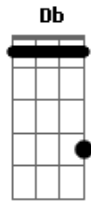

Cartola - Vai Amigo

tom: G

Vai amigo G G7

E diga-lhe por favor Db

Que não sei o que faço Bm

Que já nem sei quem sou Am G Bm

Diga-lhe que terminou Em

Toda aquela vaidade Am Bm

C Bm G

E que sinto saudade D7

Quero amá-la com mais fervor G G7

Lembro-me bem Db Bm Am

Um dia eu lhe disse uma grande tolice G Bm

E nosso lar deixei Em Em7

Todos tem o seu drama G Bm

Só não sofre quem não ama Am7

Pra amenizar meu castigo D7 G

Só você poderá, amigo

Acordes

© ukulele-chords.com

© ukulele-chords.com

© ukulele-chords.com

© ukulele-chords.com

© ukulele-chords.com