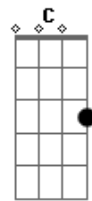

© ukulele-chords.com