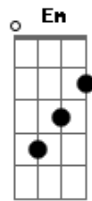

Cartola - Vai Amigo

tom: G

Vai amigo G G7

E diga-lhe por favor Db

Que não sei o que faço Bm

Que já nem sei quem sou Am G Bm

Diga-lhe que terminou Em

Toda aquela vaidade Am Bm

C Bm G

E que sinto saudade D7

Quero amá-la com mais fervor G G7

Lembro-me bem Db Bm Am

Um dia eu lhe disse uma grande tolice G Bm

E nosso lar deixei Em Em7

Todos tem o seu drama G Bm

Só não sofre quem não ama Am7

Pra amenizar meu castigo D7 G

Só você poderá, amigo

Acordes

© ukulele-chords.com

© ukulele-chords.com

© ukulele-chords.com

© ukulele-chords.com

© ukulele-chords.com