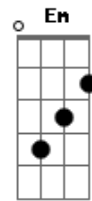

Cartola - Vai Amigo

tom: G

Vai amigo G G7

E diga-lhe por favor Db

Que não sei o que faço Bm

Que já nem sei quem sou Am G Bm

Diga-lhe que terminou Em

Toda aquela vaidade Am Bm

C Bm G

E que sinto saudade D7

Quero amá-la com mais fervor G G7

Lembro-me bem Db Bm Am

Um dia eu lhe disse uma grande tolice G Bm

E nosso lar deixei Em Em7

Todos tem o seu drama G Bm

Só não sofre quem não ama Am7

Pra amenizar meu castigo D7 G

Só você poderá, amigo

Acordes

© ukulele-chords.com

© ukulele-chords.com

© ukulele-chords.com

© ukulele-chords.com

© ukulele-chords.com