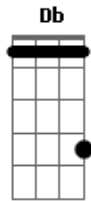

© ukulele-chords.com