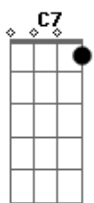

© ukulele-chords.com