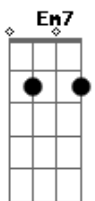

© ukulele-chords.com