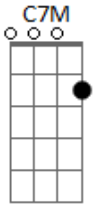

Cartola - Preconceito

tom:

Intro: **Gbm7** **B7** **Em7** **Dm7**
G7 **C** **F#7(b11)**

F7M **G7**
 Crime, é mais que um crime
C7M **Em7**
 É desumanidade esta perseguição

A7 **Dm7**
 É o cúmulo da maldade

B7 **E7**
 A benção de Jesus

Em7
 Que é mensagem de paz

A7 **Dm7** **G7** **Em7**
 Nosso amor não a__ca__ba mais

A7 **Dm7** **G7** **C**
 Viveremos sempre em paz

Acordes

© ukulele-chords.com

© ukulele-chords.com