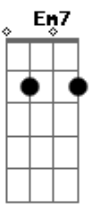

© ukulele-chords.com