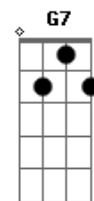

© ukulele-chords.com