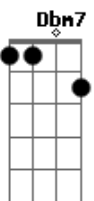

© ukulele-chords.com