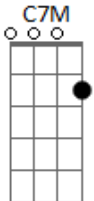

Cartola - Preconceito

tom:

Intro: **Gbm7** **B7** **Em7** **Dm7**
G7 **C** **F#7(b11)**

F7M **G7**
 Crime, é mais que um crime
C7M **Em7**
 É desumanidade esta perseguição

A7 **Dm7**
 É o cúmulo da maldade

B7 **E7**
 A benção de Jesus

Em7
 Que é mensagem de paz

A7 **Dm7** **G7** **Em7**
 Nosso amor não a__ca__ba mais

A7 **Dm7** **G7** **C**
 Viveremos sempre em paz

Acordes

© ukulele-chords.com

© ukulele-chords.com