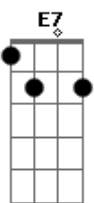

© ukulele-chords.com