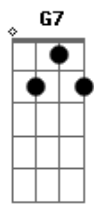

© ukulele-chords.com