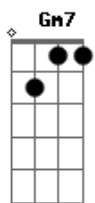

© ukulele-chords.com