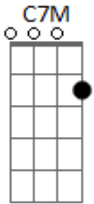

© ukulele-chords.com