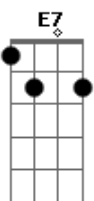

© ukulele-chords.com