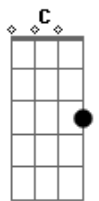

Cartola - Preciso Me Encontrar

tom:

Intro: Dm Dm Gm A7
 Dm Dm Gm A7
 Dm Dm Gm A7
 Dm Dm Gm A7
 Dm Dm Gm A7
 D Gm C F

[Primeira Parte]

Dm Deixe-me ir
 Gm
 Preciso andar
 Vou por aí a procurar
 A7 Dm A7
 Rir pra não chorar

Dm Deixe-me ir
 Gm
 Preciso andar
 Vou por aí a procurar
 A7 Dm
 Rir pra não chorar

[Segunda Parte]

D7 Quero assistir
 Gm
 Ao sol nascer
 C
 Ver as águas dos rios correr
 F
 Ouvir os pássaros cantar
 A7
 Eu quero nascer
 Dm
 Quero viver

[Primeira Parte]

Dm Deixe-me ir
 Gm
 Preciso andar
 Vou por aí a procurar
 A7 Dm A7

Acordes

© ukulele-chords.com

© ukulele-chords.com

© ukulele-chords.com

© ukulele-chords.com

© ukulele-chords.com

© ukulele-chords.com

© ukulele-chords.com

Rir pra não chorar

Dm Se alguém por mim perguntar
 Gm
 Diga que eu só vou voltar
 A7 Dm
 Depois que me encontrar

[Segunda Parte]

D7 Quero assistir
 Gm
 Ao sol nascer
 C
 Ver as águas dos rios correr
 F
 Ouvir os pássaros cantar
 A7
 Eu quero nascer
 Dm
 Quero viver