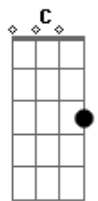

Cartola - Preciso Me Encontrar

tom:

Intro: Dm Dm Gm A7
 Dm Dm Gm A7
 Dm Dm Gm A7
 Dm Dm Gm A7
 Dm Dm Gm A7
 D Gm C F

[Primeira Parte]

Dm Deixe-me ir
 Gm
 Preciso andar
 Vou por aí a procurar
 A7 Dm A7
 Rir pra não chorar

Dm Deixe-me ir
 Gm
 Preciso andar
 Vou por aí a procurar
 A7 Dm
 Rir pra não chorar

[Segunda Parte]

D7 Quero assistir
 Gm
 Ao sol nascer
 C
 Ver as águas dos rios correr
 F
 Ouvir os pássaros cantar
 A7
 Eu quero nascer
 Dm
 Quero viver

[Primeira Parte]

Dm Deixe-me ir
 Gm
 Preciso andar
 Vou por aí a procurar
 A7 Dm A7

Acordes

© ukulele-chords.com

© ukulele-chords.com

© ukulele-chords.com

© ukulele-chords.com

© ukulele-chords.com

© ukulele-chords.com

© ukulele-chords.com

Rir pra não chorar

Dm Se alguém por mim perguntar
 Gm
 Diga que eu só vou voltar
 A7 Dm
 Depois que me encontrar

[Segunda Parte]

D7 Quero assistir
 Gm
 Ao sol nascer
 C
 Ver as águas dos rios correr
 F
 Ouvir os pássaros cantar
 A7
 Eu quero nascer
 Dm
 Quero viver