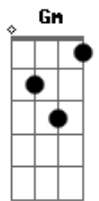

Cartola - Preciso Me Encontrar

tom:

Intro: Dm Dm Gm A7
 Dm Dm Gm A7
 Dm Dm Gm A7
 Dm Dm Gm A7
 Dm Dm Gm A7
 D Gm C F

[Primeira Parte]

Dm
 Deixe-me ir
 Gm
 Preciso andar
 Vou por aí a procurar
 A7 Dm A7
 Rir pra não chorar

Dm
 Deixe-me ir
 Gm
 Preciso andar
 Vou por aí a procurar
 A7 Dm
 Rir pra não chorar

[Segunda Parte]

D7
 Quero assistir
 Gm
 Ao sol nascer
 C
 Ver as águas dos rios correr
 F
 Ouvir os pássaros cantar
 A7
 Eu quero nascer
 Dm
 Quero viver

[Primeira Parte]

Dm
 Deixe-me ir
 Gm
 Preciso andar
 Vou por aí a procurar
 A7 Dm A7

Acordes

© ukulele-chords.com

© ukulele-chords.com

© ukulele-chords.com

© ukulele-chords.com

© ukulele-chords.com