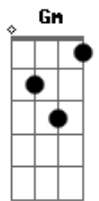

Cartola - Preciso Me Encontrar

tom:

Intro: Dm Dm Gm A7
 Dm Dm Gm A7
 Dm Dm Gm A7
 Dm Dm Gm A7
 Dm Dm Gm A7
 D Gm C F

[Primeira Parte]

Dm Deixe-me ir
 Gm
 Preciso andar
 Vou por aí a procurar
 A7 Dm A7
 Rir pra não chorar

Dm Deixe-me ir
 Gm
 Preciso andar
 Vou por aí a procurar
 A7 Dm
 Rir pra não chorar

[Segunda Parte]

D7 Quero assistir
 Gm
 Ao sol nascer
 C
 Ver as águas dos rios correr
 F
 Ouvir os pássaros cantar
 A7
 Eu quero nascer
 Dm
 Quero viver

[Primeira Parte]

Dm Deixe-me ir
 Gm
 Preciso andar
 Vou por aí a procurar
 A7 Dm A7

Acordes

© ukulele-chords.com

© ukulele-chords.com

© ukulele-chords.com

© ukulele-chords.com

© ukulele-chords.com