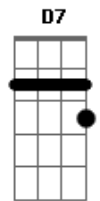

Cartola - Preciso Me Encontrar

tom:

Intro: Dm Dm Gm A7
 Dm Dm Gm A7
 Dm Dm Gm A7
 Dm Dm Gm A7
 Dm Dm Gm A7
 D Gm C F

[Primeira Parte]

Dm Deixe-me ir
 Gm
 Preciso andar
 Vou por aí a procurar
 A7 Dm A7
 Rir pra não chorar

Dm Deixe-me ir
 Gm
 Preciso andar
 Vou por aí a procurar
 A7 Dm
 Rir pra não chorar

[Segunda Parte]

D7 Quero assistir
 Gm
 Ao sol nascer
 C
 Ver as águas dos rios correr
 F
 Ouvir os pássaros cantar
 A7
 Eu quero nascer
 Dm
 Quero viver

[Primeira Parte]

Dm Deixe-me ir
 Gm
 Preciso andar
 Vou por aí a procurar
 A7 Dm A7

Acordes

© ukulele-chords.com

© ukulele-chords.com

© ukulele-chords.com

© ukulele-chords.com

© ukulele-chords.com

© ukulele-chords.com

© ukulele-chords.com

Rir pra não chorar

Dm Se alguém por mim perguntar
 Gm
 Diga que eu só vou voltar
 A7 Dm
 Depois que me encontrar

[Segunda Parte]

D7 Quero assistir
 Gm
 Ao sol nascer
 C
 Ver as águas dos rios correr
 F
 Ouvir os pássaros cantar
 A7
 Eu quero nascer
 Dm
 Quero viver