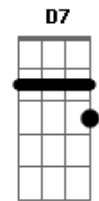

Cartola - Preciso Me Encontrar

tom:

Intro: Dm Dm Gm A7
 Dm Dm Gm A7
 Dm Dm Gm A7
 Dm Dm Gm A7
 Dm Dm Gm A7
 D Gm C F

[Primeira Parte]

Dm Deixe-me ir
 Gm
 Preciso andar
 Vou por aí a procurar
 A7 Dm A7
 Rir pra não chorar

Dm Deixe-me ir
 Gm
 Preciso andar
 Vou por aí a procurar
 A7 Dm
 Rir pra não chorar

[Segunda Parte]

D7 Quero assistir
 Gm
 Ao sol nascer
 C
 Ver as águas dos rios correr
 F
 Ouvir os pássaros cantar
 A7
 Eu quero nascer
 Dm
 Quero viver

[Primeira Parte]

Dm Deixe-me ir
 Gm
 Preciso andar
 Vou por aí a procurar
 A7 Dm A7

Acordes

© ukulele-chords.com

© ukulele-chords.com

© ukulele-chords.com

© ukulele-chords.com

© ukulele-chords.com

© ukulele-chords.com

© ukulele-chords.com

Rir pra não chorar

Dm Se alguém por mim perguntar
 Gm
 Diga que eu só vou voltar
 A7 Dm
 Depois que me encontrar

[Segunda Parte]

D7 Quero assistir
 Gm
 Ao sol nascer
 C
 Ver as águas dos rios correr
 F
 Ouvir os pássaros cantar
 A7
 Eu quero nascer
 Dm
 Quero viver