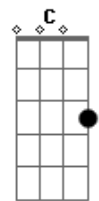

Cartola - Preciso Me Encontrar

tom:

Intro: Dm Dm Gm A7
 Dm Dm Gm A7
 Dm Dm Gm A7
 Dm Dm Gm A7
 Dm Dm Gm A7
 D Gm C F

[Primeira Parte]

Dm
 Deixe-me ir
 Gm
 Preciso andar
 Vou por aí a procurar
 A7 Dm A7
 Rir pra não chorar

Dm
 Deixe-me ir
 Gm
 Preciso andar
 Vou por aí a procurar
 A7 Dm
 Rir pra não chorar

[Segunda Parte]

D7
 Quero assistir
 Gm
 Ao sol nascer
 C
 Ver as águas dos rios correr
 F
 Ouvir os pássaros cantar
 A7
 Eu quero nascer
 Dm
 Quero viver

[Primeira Parte]

Dm
 Deixe-me ir
 Gm
 Preciso andar
 Vou por aí a procurar
 A7 Dm A7

Acordes

© ukulele-chords.com

© ukulele-chords.com

© ukulele-chords.com

© ukulele-chords.com

© ukulele-chords.com

© ukulele-chords.com

© ukulele-chords.com

Rir pra não chorar

Dm Gm
 Se alguém por mim perguntar
 Diga que eu só vou voltar
 A7 Dm
 Depois que me encontrar

[Segunda Parte]

D7
 Quero assistir
 Gm
 Ao sol nascer
 C
 Ver as águas dos rios correr
 F
 Ouvir os pássaros cantar
 A7
 Eu quero nascer
 Dm
 Quero viver