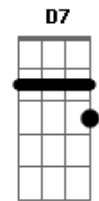

Cartola - Preciso Me Encontrar

tom:

Intro: Dm Dm Gm A7
 Dm Dm Gm A7
 Dm Dm Gm A7
 Dm Dm Gm A7
 Dm Dm Gm A7
 D Gm C F

[Primeira Parte]

Dm
 Deixe-me ir
 Gm
 Preciso andar
 Vou por aí a procurar
 A7 Dm A7
 Rir pra não chorar

Dm
 Deixe-me ir
 Gm
 Preciso andar
 Vou por aí a procurar
 A7 Dm
 Rir pra não chorar

[Segunda Parte]

D7
 Quero assistir
 Gm
 Ao sol nascer
 C
 Ver as águas dos rios correr
 F
 Ouvir os pássaros cantar
 A7
 Eu quero nascer
 Dm
 Quero viver

[Primeira Parte]

Dm
 Deixe-me ir
 Gm
 Preciso andar
 Vou por aí a procurar
 A7 Dm A7

Acordes

© ukulele-chords.com

© ukulele-chords.com

© ukulele-chords.com

© ukulele-chords.com

© ukulele-chords.com

© ukulele-chords.com

© ukulele-chords.com

Rir pra não chorar

Dm Gm
 Se alguém por mim perguntar
 Diga que eu só vou voltar
 A7 Dm
 Depois que me encontrar

[Segunda Parte]

D7
 Quero assistir
 Gm
 Ao sol nascer
 C
 Ver as águas dos rios correr
 F
 Ouvir os pássaros cantar
 A7
 Eu quero nascer
 Dm
 Quero viver