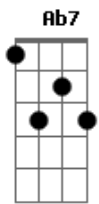

© ukulele-chords.com