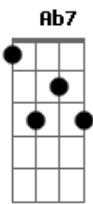

Cartola - O Samba do Operário

tom:

Intro: A D7 A D7

A Cdim
Se o operário soubesse

Bm7 E7 A F E7
Reconhecer o valor que tem seu dia

A A Ab7 Dbm7

Por certo que valeria

D#m7(5b) Ab7 Dbm7 E7
Duas vezes mais o seu salário

A A7
Mas como não quer reconhecer

F A
É ele escravo sem ser

Gb7 Bm E7 A
De qualquer usuário

D Dm Dbm7
Abafa-se a voz do oprimido

C dim Bm7

Com a dor e o gemido

E7 Em A7
Não se pode desabafar

D Ab7 Gbm7 Fm7
Trabalho feito por minha mão

Em7 Ebdim
Só encontrei exploração

E E7
Em todo lugar

Acordes

© ukulele-chords.com

© ukulele-chords.com

© ukulele-chords.com

© ukulele-chords.com

© ukulele-chords.com