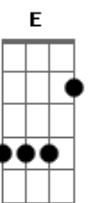

© ukulele-chords.com