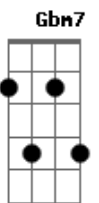

© ukulele-chords.com