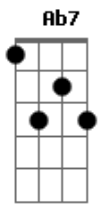

Cartola - O Samba do Operário

tom:

Intro: A D7 A D7

A Cdim
Se o operário soubesse

Bm7 E7 A F E7
Reconhecer o valor que tem seu dia

A A Ab7 Dbm7

Por certo que valeria

D#m7(5b) Ab7 Dbm7 E7
Duas vezes mais o seu salário

A A7
Mas como não quer reconhecer

F A
É ele escravo sem ser

Gb7 Bm E7 A
De qualquer usuário

D Dm Dbm7
Abafa-se a voz do oprimido

C dim Bm7

Com a dor e o gemido

E7 Em A7
Não se pode desabafar

D Ab7 Gbm7 Fm7
Trabalho feito por minha mão

Em7 Ebdim
Só encontrei exploração

E E7
Em todo lugar

Acordes

© ukulele-chords.com

© ukulele-chords.com

© ukulele-chords.com

© ukulele-chords.com

© ukulele-chords.com