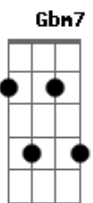

© ukulele-chords.com