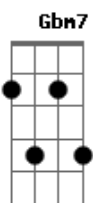

© ukulele-chords.com