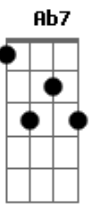

Cartola - O Samba do Operário

tom:

Intro: A D7 A D7

A Cdim
Se o operário soubesse

Bm7 E7 A F E7
Reconhecer o valor que tem seu dia

A A Ab7 Dbm7

Por certo que valeria

D#m7(5b) Ab7 Dbm7 E7
Duas vezes mais o seu salário

A A7
Mas como não quer reconhecer

F A
É ele escravo sem ser

Gb7 Bm E7 A
De qualquer usuário

D Dm Dbm7
Abafa-se a voz do oprimido

C dim Bm7

Com a dor e o gemido

E7 Em A7
Não se pode desabafar

D Ab7 Gbm7 Fm7
Trabalho feito por minha mão

Em7 Ebdim
Só encontrei exploração

E E7
Em todo lugar

Acordes

© ukulele-chords.com

© ukulele-chords.com

© ukulele-chords.com

© ukulele-chords.com

© ukulele-chords.com