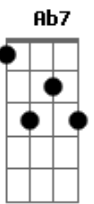

© ukulele-chords.com