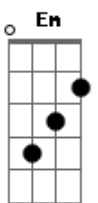

© ukulele-chords.com