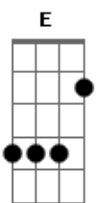

© ukulele-chords.com