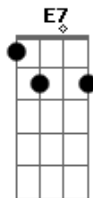

© ukulele-chords.com