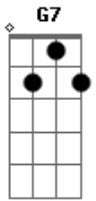

© ukulele-chords.com