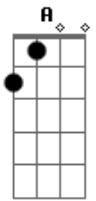

Cartola - O Mundo É Um Moinho

tom:

Intro: **Ebm** **E** **D** **C**
Bm **E7** **A** **G7**

Gb7 **Bm** **Bm**
Ainda é ce do amor
E7 **E7** **Dbm**
Mal começastes a conhecer a vida
A **A** **D**
Já anuncias a hora da partida
Bm **E7** **Dbm** **Gb7**
Sem saber mesmo o rumo que iras tomar

Bm **Bm**
Preste atenção querida
E7 **E7** **Dbm**
Embora eu saiba que estás resolvida
A **A** **D**
Em cada esquina cai um pouco a sua vida
Bm **E7** **Em**

Em pouco tempo não serás mais o que és

A7 **Ebm**
Ouça-me bem amor
E **Dbm**
Preste atenção que o mundo é um moinho
C **Bm**
Vai triturar teus sonhos tão mesquinhos
E7 **Gb7** **Gb7**
Vai reduzir as ilusões à pó
Gb7 **Ebm**
Preste atenção querida
E **Dbm**
De cada amor tu herdarás só o cinismo
C **Bm**
Quando notares que estás à beira do abismo
E7 **A**
Abismo que cavastes a teus pés

Acordes

© ukulele-chords.com