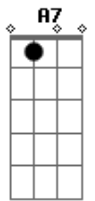

© ukulele-chords.com