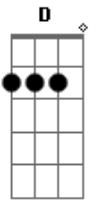

© ukulele-chords.com