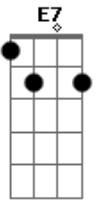

© ukulele-chords.com