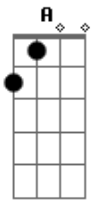

Cartola - O Mundo É Um Moinho

tom:

Intro: Ebm D
Bm E Dbm C
E7 A G7

Ainda é ce do amor
Mal começastes a conhecer a vida
Já anuncias a hora da partida
Sem saber mesmo o rumo que iras tomar

Preste atenção querida
Embora eu saiba que estás resolvida
Em cada esquina cai um pouco a sua vida

Em pouco tempo não serás mais o que és

Ouça-me bem amor
Preste atenção que o mundo é um moinho
Vai triturar teus sonhos tão mesquinhos
Vai reduzir as ilusões à pó
Preste atenção querida
De cada amor tu herdarás só o cinismo
Quando notares que estás à beira do abismo
Abismo que cavastes a teus pés

Acordes

© ukulele-chords.com