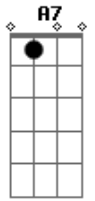

© ukulele-chords.com