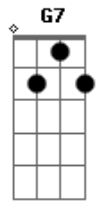

© ukulele-chords.com