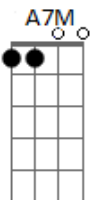

© ukulele-chords.com