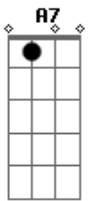

© ukulele-chords.com