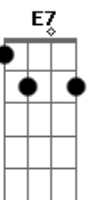

© ukulele-chords.com