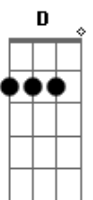

© ukulele-chords.com