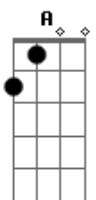

Cartola - O Mundo É Um Moinho

tom:

Intro: **Ebm7** **E** **D** **Dbm7** **C**
Bm7 **E7** **A7M** **G7**

Gb7 **Bm7** **Bm**
Ainda é ce do amor
E7 **E7** **Dbm7**
Mal começastes a conhecer a vida

A **A** **D**
Já anuncias a hora da partida
Bm7 **E7** **Dbm7** **Gb7**
Sem saber mesmo o rumo que iras tomar

Bm7 **Bm**
Preste atenção querida
E7 **E7** **Dbm7**
Embora eu saiba que estás resolvida
A **A** **D**
Em cada esquina cai um pouco a sua vida
Bm7 **E7** **Em7**

Em pouco tempo não serás mais o que és

A7 **Ebm7**
Ouça-me bem amor
E **Dbm7**
Preste atenção que o mundo é um moinho
C **Bm7**
Vai triturar teus sonhos tão mesquinhos
E7 **Gb7** **Gb7**
Vai reduzir as ilusões à pó
Gb7 **Ebm7**
Preste atenção querida
E **Dbm7**
De cada amor tu herdarás só o cinismo
C **Bm7**
Quando notares que estás à beira do abismo
E7 **A7M**
Abismo que cavastes a teus pés

Acordes

© ukulele-chords.com