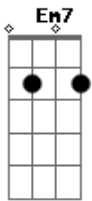

© ukulele-chords.com