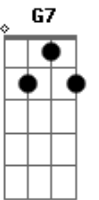

© ukulele-chords.com