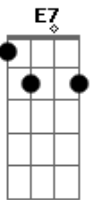

© ukulele-chords.com