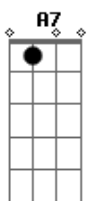

© ukulele-chords.com