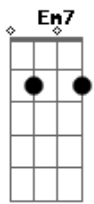

© ukulele-chords.com