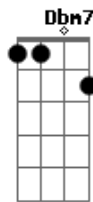

© ukulele-chords.com