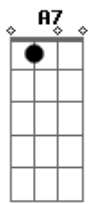

© ukulele-chords.com