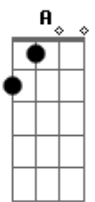

Cartola - O Mundo É Um Moinho

Tom: D

Intro: Ebm7 E Dbm7 C Bm7 E7 A7M G7

Gb7 Bm7 Bm7
Ainda é ce do amor
E7 E7 Dbm7
Mal começastes a conhecer a vida
A A D
Já anuncias a hora da partida
Bm7 Bm7 E7 Dbm7 Gb7
Sem saber mesmo o rumo que iras tomar

Bm7 Bm7
Preste atenção querida
E7 E7 Dbm7
Embora eu saiba que estás resolvida
A A D
em cada esquina cai um pouco a sua vida
Bm7 Bm7 E7 Em7 A7

Em pouco tempo não serás mais o que és

Ebm7
Ouça-me bem amor
E Dbm7
Preste atenção que o mundo é um moinho
C Bm7
Vai triturar teus sonhos tão mesquinhos
E7 Gb7 Gb7 Gb7
Vai reduzir as ilusões à pó
Ebm7
Preste atenção querida
E Dbm7
De cada amor tu herdarás só o cinismo
C Bm7
Quando notares que estás à beira do abismo
E7 A7M
Abismo que cavastes a teus pés

Acordes

© ukulele-chords.com