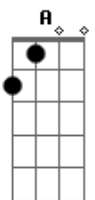

Cartola - O Mundo É Um Moinho

Tom: D

Intro: Ebm7 E Dbm7 C Bm7 E7 A7M G7

Gb7 Bm7 Bm7
Ainda é ce do amor
E7 E7 Dbm7
Mal começastes a conhecer a vida
A A D
Já anuncias a hora da partida
Bm7 Bm7 E7 Dbm7 Gb7
Sem saber mesmo o rumo que iras tomar

Bm7 Bm7
Preste atenção querida
E7 E7 Dbm7
Embora eu saiba que estás resolvida
A A D
em cada esquina cai um pouco a sua vida
Bm7 Bm7 E7 Em7 A7

Em pouco tempo não serás mais o que és

Ebm7
Ouça-me bem amor
E Dbm7
Preste atenção que o mundo é um moinho
C Bm7
Vai triturar teus sonhos tão mesquinhos
E7 Gb7 Gb7 Gb7
Vai reduzir as ilusões à pó
Ebm7
Preste atenção querida
E Dbm7
De cada amor tu herdarás só o cinismo
C Bm7
Quando notares que estás à beira do abismo
E7 A7M
Abismo que cavastes a teus pés

Acordes

© ukulele-chords.com