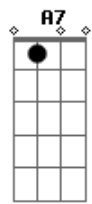

© ukulele-chords.com