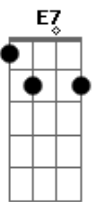

© ukulele-chords.com