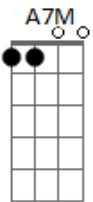

© ukulele-chords.com