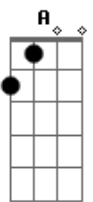

Cartola - O Mundo É Um Moinho

Tom: D

Intro: Ebm7 E Dbm7 C Bm7 E7 A7M G7

Gb7 Bm7 Bm7
Ainda é ce do amor
E7 E7 Dbm7
Mal começastes a conhecer a vida
A A D
Já anuncias a hora da partida
Bm7 Bm7 E7 Dbm7 Gb7
Sem saber mesmo o rumo que iras tomar
Bm7 Bm7
Preste atenção querida
E7 E7 Dbm7
Embora eu saiba que estás resolvida
A A D
em cada esquina cai um pouco a sua vida
Bm7 Bm7 E7 Em7 A7

Em pouco tempo não serás mais o que és

Ebm7
Ouça-me bem amor
E Dbm7
Preste atenção que o mundo é um moinho
C Bm7
Vai triturar teus sonhos tão mesquinhos
E7 Gb7 Gb7 Gb7
Vai reduzir as ilusões à pó
Ebm7
Preste atenção querida
E Dbm7
De cada amor tu herdarás só o cinismo
C Bm7
Quando notares que estás à beira do abismo
E7 A7M
Abismo que cavastes a teus pés

Acordes

© ukulele-chords.com