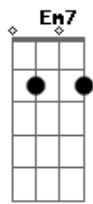

© ukulele-chords.com