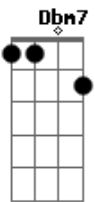

© ukulele-chords.com