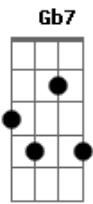

© ukulele-chords.com