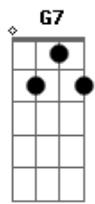

© ukulele-chords.com