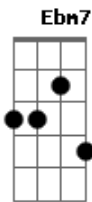

© ukulele-chords.com