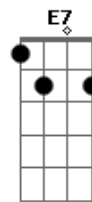

© ukulele-chords.com