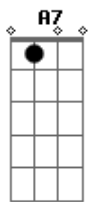

© ukulele-chords.com