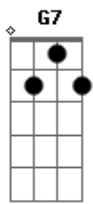

© ukulele-chords.com