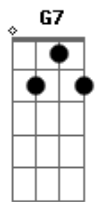

© ukulele-chords.com