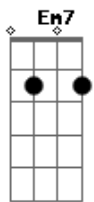

© ukulele-chords.com