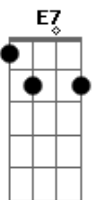

© ukulele-chords.com