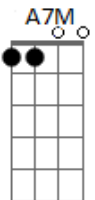

© ukulele-chords.com