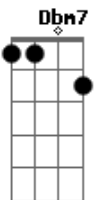

© ukulele-chords.com