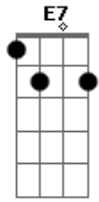

© ukulele-chords.com