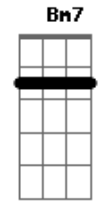

© ukulele-chords.com