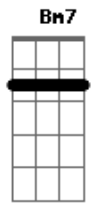

© ukulele-chords.com