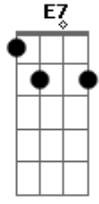

© ukulele-chords.com