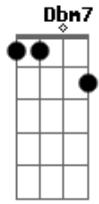

Cartola - O Mundo É Um Moinho

tom:

Intro: **Ebm7** **E** **A** **Dbm7** **C** **Eb**
Bm7 **B7** **E7** **A** **G7** **Gb7**

[Parte 1 De 4]

[Parte 2 De 4]

[Parte 3 De 4]

[Parte 4 De 4]

[Primeira Parte]

[Rito Segunda Parte]

[Parte 1 De 4]

[Parte 1 De 6]

[Parte 2 De 4]

[Parte 2 De 6]

[Parte 3 De 4]

[Parte 3 De 6]

[Parte 4 De 4]

[Parte 4 De 6]

Acordes

© ukulele-chords.com

© ukulele-chords.com

© ukulele-chords.com

© ukulele-chords.com

© ukulele-chords.com

© ukulele-chords.com