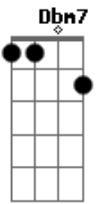

Cartola - O Mundo É Um Moinho

tom:

Intro: **Ebm7** **E** **A** **Dbm7** **C** **Eb**
Bm7 **B7** **E7** **A** **G7** **Gb7**

[Parte 1 De 4]

[Parte 2 De 4]

[Parte 3 De 4]

[Parte 4 De 4]

[Primeira Parte]

[Rito Segunda Parte]

[Parte 1 De 4]

[Parte 1 De 6]

[Parte 2 De 4]

[Parte 2 De 6]

[Parte 3 De 4]

[Parte 3 De 6]

[Parte 4 De 4]

[Parte 4 De 6]

Acordes

© ukulele-chords.com

© ukulele-chords.com

© ukulele-chords.com

© ukulele-chords.com

© ukulele-chords.com

© ukulele-chords.com