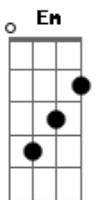

© ukulele-chords.com