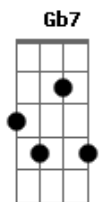

© ukulele-chords.com