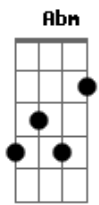

© ukulele-chords.com