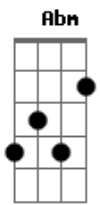

© ukulele-chords.com