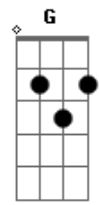

© ukulele-chords.com