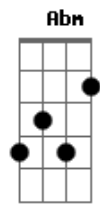

© ukulele-chords.com