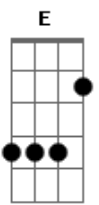

© ukulele-chords.com