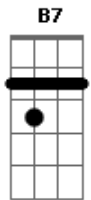

© ukulele-chords.com