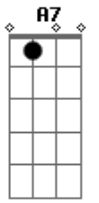

© ukulele-chords.com