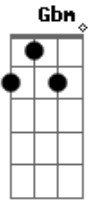

© ukulele-chords.com