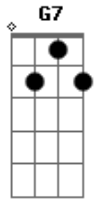

© ukulele-chords.com