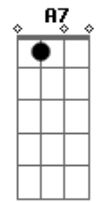

© ukulele-chords.com