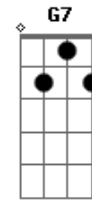

© ukulele-chords.com