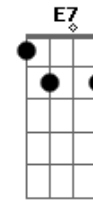

© ukulele-chords.com