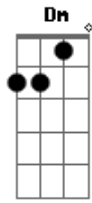

© ukulele-chords.com