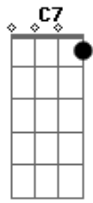

© ukulele-chords.com