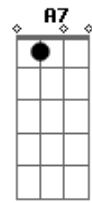

© ukulele-chords.com