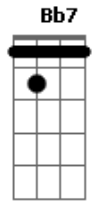

© ukulele-chords.com