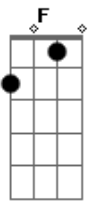

© ukulele-chords.com