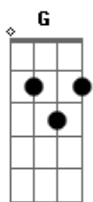

Carter Moratto - Menina do Serro

Tom: G

G Bm C C
Estou em cardeal agora,
G Bm Am (5ª casa)
Acabei de tocar

(puxa o fole maravilha)

G
Que vontade de subir a serra agora

Que saudade de rever aquele amor

G
To morrendo de saudade, o dia inteiro
mil desejos me assolam, é quase dor

G
Que saudade do seu jeito do seu beijo

Quero tanto esse cheiro, quero você

G
A vida é curta eu tenho pressa e quero festa

E nesta o que interessa é só você

G Am C
D

Está chovendo lá fora, uma canção me consola
Am D Am D
Espero a chuva ir embora, parto sem demora

Bm Em Bm Em
Menina do Serro, dos olhos azuis

Bm Em
Menina do Serro, eu vou te amar

C D Bm Em
Menina do Serro, eu vou te encontrar

Bm C D Am D
Menina do Serro, morena

C
Menina do Serro, morena

Bm Bm Em Bm Em
Menina do Serro, dos olhos azuis

C Bm Em
Menina do Serro, eu vou te amar

C D Bm Em
Menina do Serro, eu vou te encontrar

Bm C D Am (5ª casa) G
Menina do Serro, morena

(G Bm C C)
Estou subindo a serra agora

Acabei de tocar

Estou subindo a serra agora

Só pra te encontrar

Morena

Acordes

© ukulele-chords.com