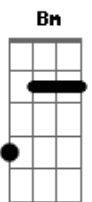

© ukulele-chords.com