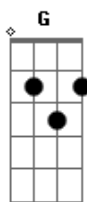

Carter Moratto - Menina do Serro

Tom: G

G Bm7 C C
 Estou em cardeal agora,
 G Bm7 Am (5ª casa)
 Acabei de tocar

(puxa o fole maravilha)

G
 Que vontade de subir a serra agora

C
 Que saudade de rever aquele amor

C D Bm Em
 Menina do Serro, eu vou te encontrar

C D Am7 D
 Menina do Serro, morena

Bm Bm Em Bm Em
 Menina do Serro, dos olhos azuis

C Em
 Menina do Serro, eu vou te amar

C D Bm Em
 Menina do Serro, eu vou te encontrar

C D Am (5ª casa) G
 Menina do Serro, morena

Bm (G Bm7 C C)

C
 Estou subindo a serra agora

C
 Acabei de tocar

C
 Estou subindo a serra agora

C
 Só pra te encontrar

C
 Morena

Acordes