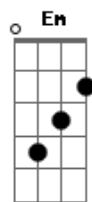

© ukulele-chords.com