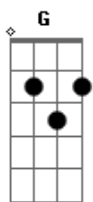

Carter Moratto - Menina do Serro

Tom: G

G Bm7 C C
Estou em cardeal agora,
G Bm7 Am (5ª casa)
Acabei de tocar

(puxa o fole maravilha)

G
Que vontade de subir a serra agora

C
Que saudade de rever aquele amor

G
To morrendo de saudade, o dia inteiro
C
mil desejos me assolam, é quase dor

G
Que saudade do seu jeito do seu beijo

C
Quero tanto esse cheiro, quero você

G
A vida é curta eu tenho pressa e quero festa

C
E nesta o que interessa é só você

G Am7 C
D

Está chovendo lá fora, uma canção me consola
Am D Am D
Espero a chuva ir embora, parto sem demora

Bm Em Bm Em
Menina do Serro, dos olhos azuis

Bm Em
Menina do Serro, eu vou te amar

C D Bm Em
Menina do Serro, eu vou te encontrar

C D Am7 D
Menina do Serro, morena

Bm Bm Em Bm Em
Menina do Serro, dos olhos azuis

C Em
Menina do Serro, eu vou te amar

C D Bm Em
Menina do Serro, eu vou te encontrar

C D Am (5ª casa) G
Menina do Serro, morena

Bm (G Bm7 C C)
Estou subindo a serra agora

C
Acabei de tocar

Estou subindo a serra agora

Só pra te encontrar

Morena

Acordes

© ukulele-chords.com