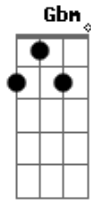

## Acordes

© ukulele-chords.com

© ukulele-chords.com

© ukulele-chords.com

© ukulele-chords.com

© ukulele-chords.com

Rumo ao abismo

A

E

B

Meu sonho é descobrir um grande amor pra minha vida

A

E

B

Sair da caixa e me livrar de vez dessas mentiras

E